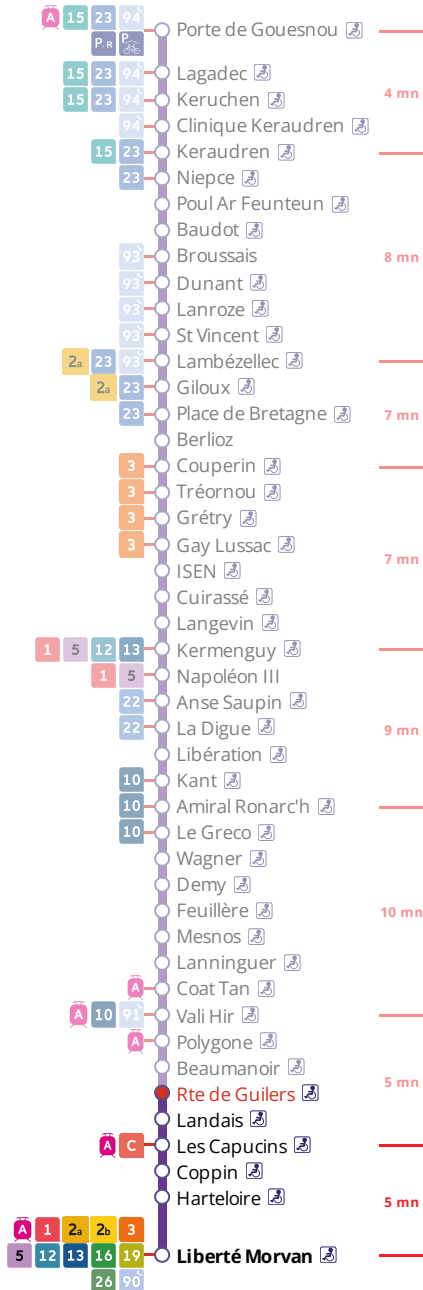

Arrêt : Rte de Guilers

Du lundi au vendredi en période scolaire

Monday to Friday (school period) - A Lun da Wener (amzer-skol)

5h	6h	7h	8h	9h	10h	11h	12h	13h	14h	15h	16h	17h	18h	19h	20h	21h	
		33	07	24	05	13	19	10	08	11	15	14	05	10	10	04	32
		34	45	25	43	39	30	41	41	41	42	26	29	37	33		
		57		43								47	50				

Du lundi au vendredi en vacances scolaires

Monday to Friday (school holidays) - A Lun da Wener (vakañsoù-skol)

5h	6h	7h	8h	9h	10h	11h	12h	13h	14h	15h	16h	17h	18h	19h	20h	21h
	46	15	19	18	26	30	02	06	10	14	17	21	25	36	02	29
		47	46	49	58		34	38	42	45	49	53	57		32	

Samedi - Saturday - Sadorn

5h	6h	7h	8h	9h	10h	11h	12h	13h	14h	15h	16h	17h	18h	19h	20h	21h
	46	47	46	18	26	30	02	06	10	14	17	21	25	36	02	29
				49	58		34	38	42	45	49	53	57		32	

Dimanche et jours fériés - Sunday and Bank Holidays - Sul ha deizioù-gouel

5h	6h	7h	8h	9h	10h	11h	12h	13h	14h	15h	16h	17h	18h	19h	20h	21h
								33	33	33	33	33	33	32	31	28

Commentaires

Dates des vacances scolaires :

- du 23 octobre au 5 novembre
- du 25 décembre 2023 au 7 janvier 2024
- du 26 février au 10 mars
- du 22 avril au 5 mai 2024
- du 8 au 12 mai 2024