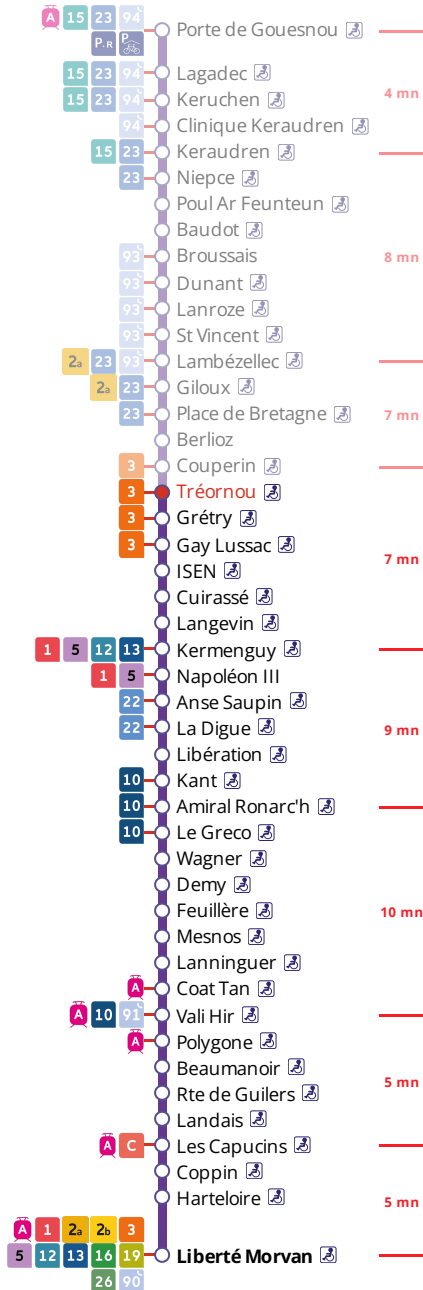

4

Liberté
via Bellevue, la Cavale Blanche

Horaires valables du 6 novembre 2023 au 7 juillet 2024

Pas de service le 1^{er} mai

Arrêt : Tréornou

Du lundi au vendredi en période scolaire

Monday to Friday (school period) - A Lun da Wener (amzer-skol)

5h	6h	7h	8h	9h	10h	11h	12h	13h	14h	15h	16h	17h	18h	19h	20h	21h
	07	05	16	14	14	10	01	12	12	12	13	18	00	10	07	06
	41	27	36	44	50	41	39	42	46	45	36	41	22	38		
			55	56							57		42			

Du lundi au vendredi en vacances scolaires

Monday to Friday (school holidays) - A Lun da Wener (vakañsoù-skol)

5h	6h	7h	8h	9h	10h	11h	12h	13h	14h	15h	16h	17h	18h	19h	20h	21h
	20	21	19	21	30	02	06	10	14	17	21	25	29	09	06	03
	49	53	50	58		34	38	42	46	49	53	57		36		

Samedi - Saturday - Sadorn

5h	6h	7h	8h	9h	10h	11h	12h	13h	14h	15h	16h	17h	18h	19h	20h	21h
	20	21	19	21	30	02	06	10	14	17	21	25	29	09	06	03
			50	58		34	38	42	46	49	53	57		36		

Dimanche et jours fériés - Sunday and Bank Holidays - Sul ha deizioù-gouel