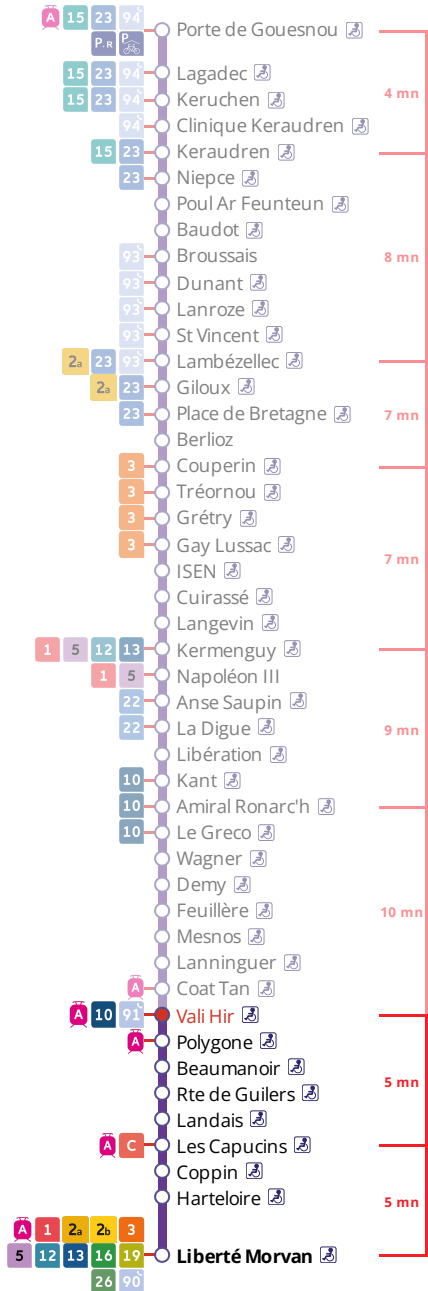

4

Liberté
via Bellevue, la Cavale Blanche

Horaires valables du 6 novembre 2023 au 7 juillet 2024

Pas de service le 1^{er} mai

Arrêt : Vali Hir

Du lundi au vendredi en période scolaire Monday to Friday (school period) - A Lun da Wener (amzer-skol)

5h	6h	7h	8h	9h	10h	11h	12h	13h	14h	15h	16h	17h	18h	19h	20h	21h
	30	04	20	01	09	15	06	04	07	11	10	01	06	07	01	29
	30	41	21	39	35	26	37	37	37	38	22	25	34	30		
	53		39								43	47				

Du lundi au vendredi en vacances scolaires Monday to Friday (school holidays) - A Lun da Wener (vakañsoù-skol)

5h	6h	7h	8h	9h	10h	11h	12h	13h	14h	15h	16h	17h	18h	19h	20h	21h
	43	12	16	15	23	27	31	03	07	11	14	18	22	33	29	26
		44	43	46	55	59		35	39	42	46	50	54	59		

Samedi - Saturday - Sadorn

5h	6h	7h	8h	9h	10h	11h	12h	13h	14h	15h	16h	17h	18h	19h	20h	21h
	43	44	43	15	23	27	31	03	07	11	14	18	22	33	29	26
				46	55	59		35	39	42	46	50	54	59		

- du 23 octobre au 5 novembre
- du 25 décembre 2023 au 7 janvier 2024
- du 26 février au 10 mars
- du 22 avril au 5 mai 2024
- du 8 au 12 mai 2024

Points de vente Bibus les plus proches

- Distributeur automatique de titres station Vali Hir - Brest
- Relais B Quipo Presse - Brest
- Distributeur automatique de titres station Polygone - Brest