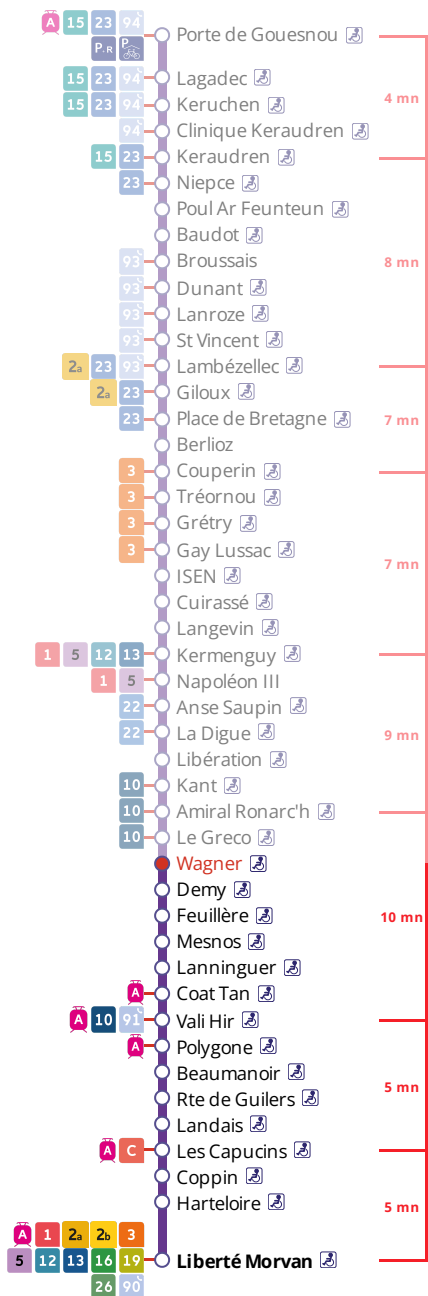

# Arrêt : Wagner

### Monday to Friday (school period) - A Lun da Wener (amzer-skol)

5h	6h	7h	8h	9h	10h	11h	12h	13h	14h	15h	16h	17h	18h	19h	20h	21h
	23	22	12	13	01	07	18	29	29	03	02	14	17	27	23	22
	57	45	33	31	31	27	56	59		29	30	35	39	54		
			53			58					53	58	59			

### Monday to Friday (school holidays) - A Lun da Wener (vakañsoù-skol)

5h	6h	7h	8h	9h	10h	11h	12h	13h	14h	15h	16h	17h	18h	19h	20h	21h
	36	05	09	07	15	19	23	27	31	03	06	10	14	26	22	19
		37	35	38	47	51	55	59		34	38	42	46	52		

## Samedi - Saturday - Sadorn

5h	6h	7h	8h	9h	10h	11h	12h	13h	14h	15h	16h	17h	18h	19h	20h	21h
	36	37	35	07	15	19	23	27	31	03	06	10	14	26	22	19
				38	47	51	55	59		34	38	42	46	52		