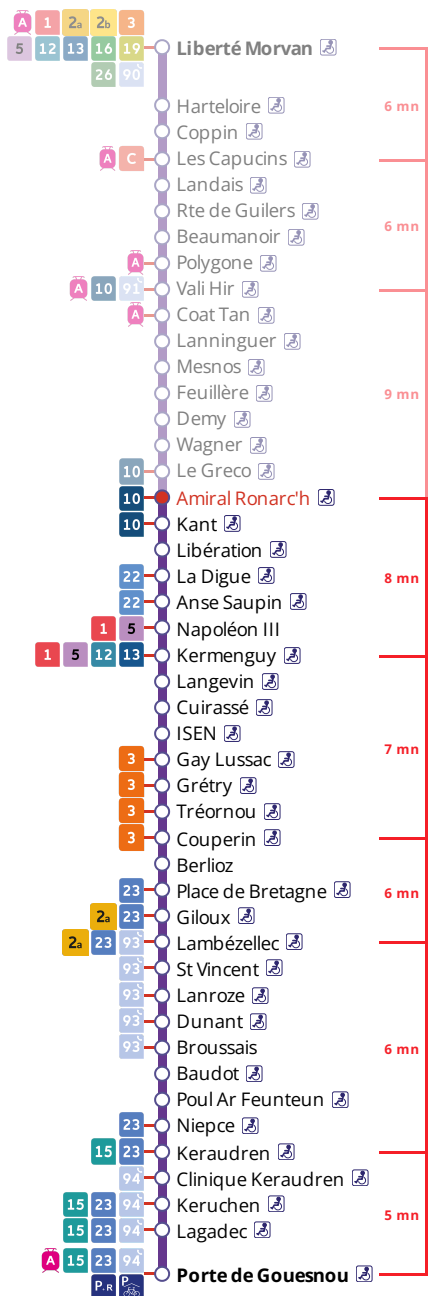

4

Porte de Gouesnou
via la Cavale Blanche, Bellevue

Horaires valables du 6 novembre 2023 au 7 juillet 2024

Pas de service le 1^{er} mai

Arrêt : Amiral Ronarc'h

Du lundi au vendredi en période scolaire

Monday to Friday (school period) - A Lun da Wener (amzer-skol)

5h	6h	7h	8h	9h	10h	11h	12h	13h	14h	15h	16h	17h	18h	19h	20h	21h
	15	07	08	08	08	08	08	08	03	03	04	09	14	11	10	10
	46	28	26	38	38	38	38	43	33	38	29	35	38	40		
		48	48								49	55				

Du lundi au vendredi en vacances scolaires

Monday to Friday (school holidays) - A Lun da Wener (vakañsoù-skol)

5h	6h	7h	8h	9h	10h	11h	12h	13h	14h	15h	16h	17h	18h	19h	20h	21h
	20	20	24	28	00	04	08	12	16	20	24	28	00	10	10	10
	48	52	56		32	36	40	44	48	52	56		35	40		

Samedi - Saturday - Sadorn

5h	6h	7h	8h	9h	10h	11h	12h	13h	14h	15h	16h	17h	18h	19h	20h	21h
	20	20	24	28	00	04	08	12	16	20	24	28	00	10	10	10
			56		32	36	40	44	48	52	56		35	40		

Dimanche et jours fériés - Sunday and Bank Holidays - Sul ha deizioù-gouel