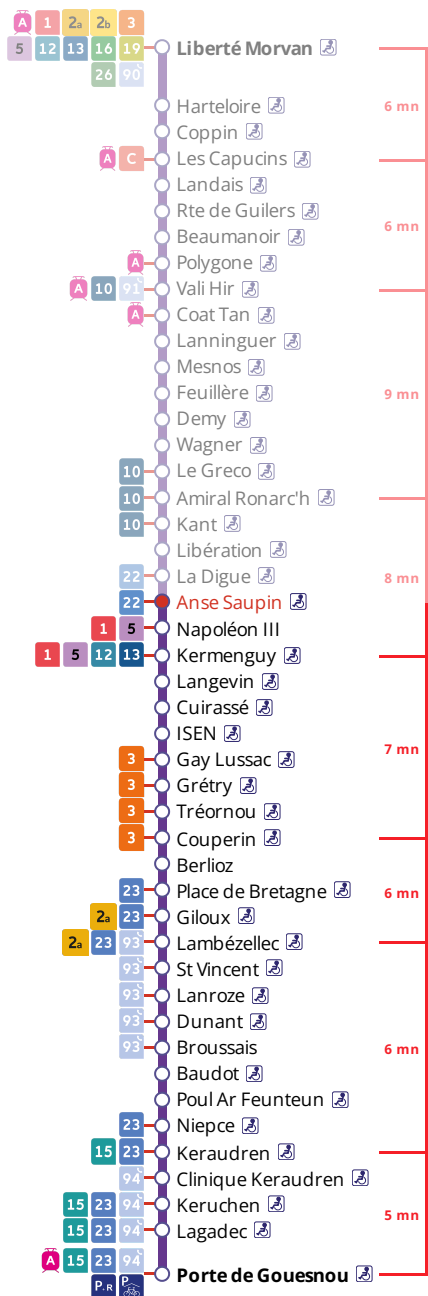

4

Porte de Gouesnou  
via la Cavale Blanche, Bellevue

Horaires valables du 6 novembre 2023 au 7 juillet 2024

Pas de service le 1<sup>er</sup> mai

## Arrêt : Anse Saupin

#### Monday to Friday (school period) - A Lun da Wener (amzer-skol)

5h	6h	7h	8h	9h	10h	11h	12h	13h	14h	15h	16h	17h	18h	19h	20h	21h
	19	12	13	13	13	13	13	13	08	08	09	14	00	16	14	14
	51	33	31	43	43	43	43	48	38	43	34	40	19	44		
			53	53							54		43			

### Samedi - Saturday - Sadorn

5h	6h	7h	8h	9h	10h	11h	12h	13h	14h	15h	16h	17h	18h	19h	20h	21h
	24	24	28	01	05	09	13	17	21	25	29	01	05	15	14	14
				33	37	41	45	49	53	57		33	40	45		