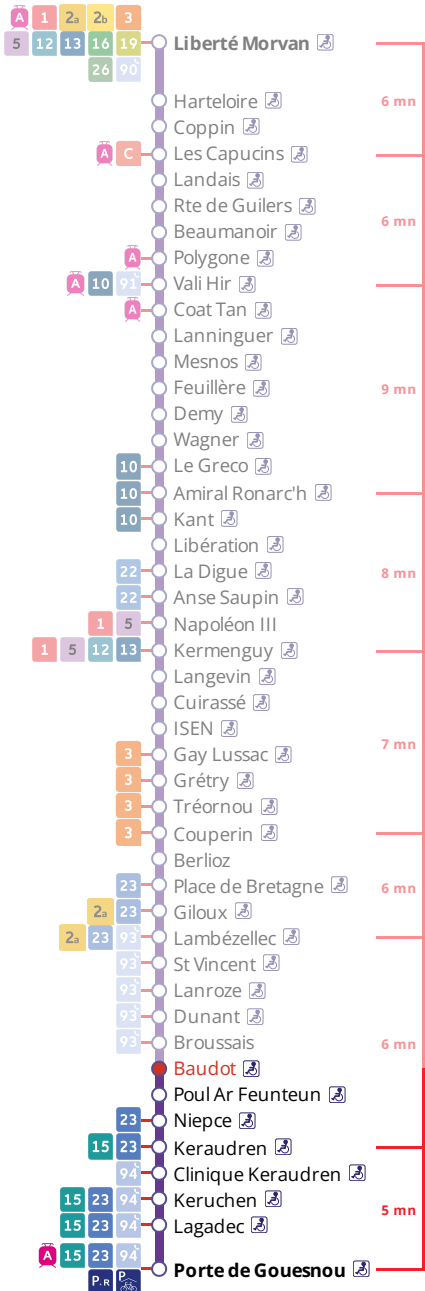

4

Porte de Gouesnou  
via la Cavale Blanche, Bellevue

Horaires valables du 6 novembre 2023 au 7 juillet 2024

Pas de service le 1<sup>er</sup> mai

# Arrêt : Baudot

## Du lundi au vendredi en vacances scolaires Monday to Friday (school holidays) - A Lun da Wener (vakañsoù-skol)

5h	6h	7h	8h	9h	10h	11h	12h	13h	14h	15h	16h	17h	18h	19h	20h	21h
	42	10	14	19	23	27	31	03	07	11	15	19	23	33	03	32
	42	46	51	55	59			35	39	43	47	51	58		32	

## Samedi - Saturday - Sadorn

5h	6h	7h	8h	9h	10h	11h	12h	13h	14h	15h	16h	17h	18h	19h	20h	21h
	42	42	46	19	23	27	31	03	07	11	15	19	23	33	03	32
				51	55	59		35	39	43	47	51	58		32	