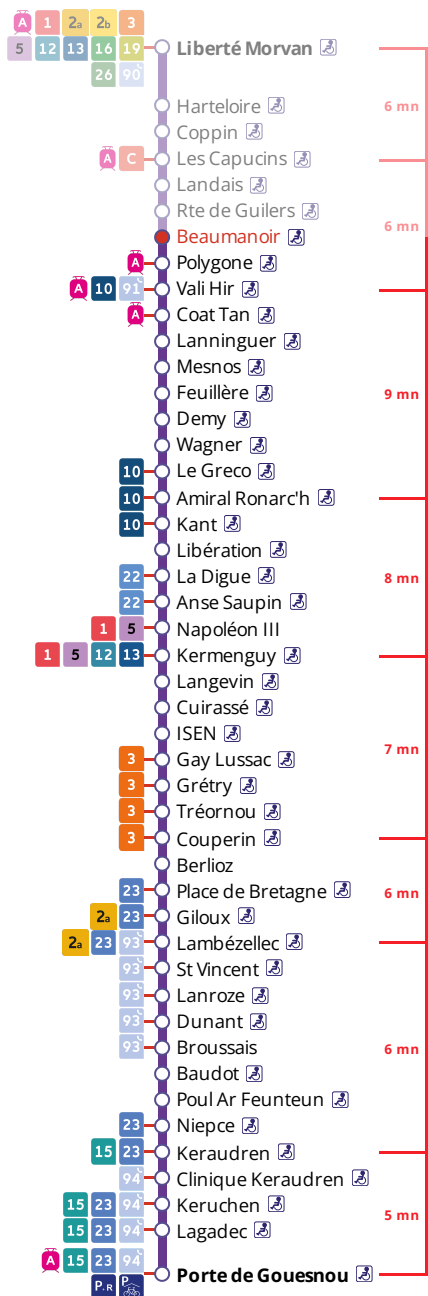

4

Porte de Gouesnou
via la Cavale Blanche, Bellevue

Horaires valables du 6 novembre 2023 au 7 juillet 2024

Pas de service le 1^{er} mai

Arrêt : Beaumanoir

Du lundi au vendredi en période scolaire

Monday to Friday (school period) - A Lun da Wener (amzer-skol)

5h	6h	7h	8h	9h	10h	11h	12h	13h	14h	15h	16h	17h	18h	19h	20h	21h
	03	15	13	25	25	25	25	30	20	25	16	22	02	28	58	
	33	35	35	55	55	55	55	50	50	51	36	42	26	58		
	54	55	55								56		59			

Du lundi au vendredi en vacances scolaires

Monday to Friday (school holidays) - A Lun da Wener (vakañsoù-skol)

5h	6h	7h	8h	9h	10h	11h	12h	13h	14h	15h	16h	17h	18h	19h	20h	21h
	08	08	12	16	20	24	28	00	04	08	12	16	23	28	58	
	36	40	44	48	52	56		32	36	40	44	48	58	58		

Samedi - Saturday - Sadorn

5h	6h	7h	8h	9h	10h	11h	12h	13h	14h	15h	16h	17h	18h	19h	20h	21h
	08	08	12	16	20	24	28	00	04	08	12	16	23	28	58	
			44	48	52	56		32	36	40	44	48	58	58		

Dimanche et jours fériés - Sunday and Bank Holidays - Sul ha deizioù-gouel