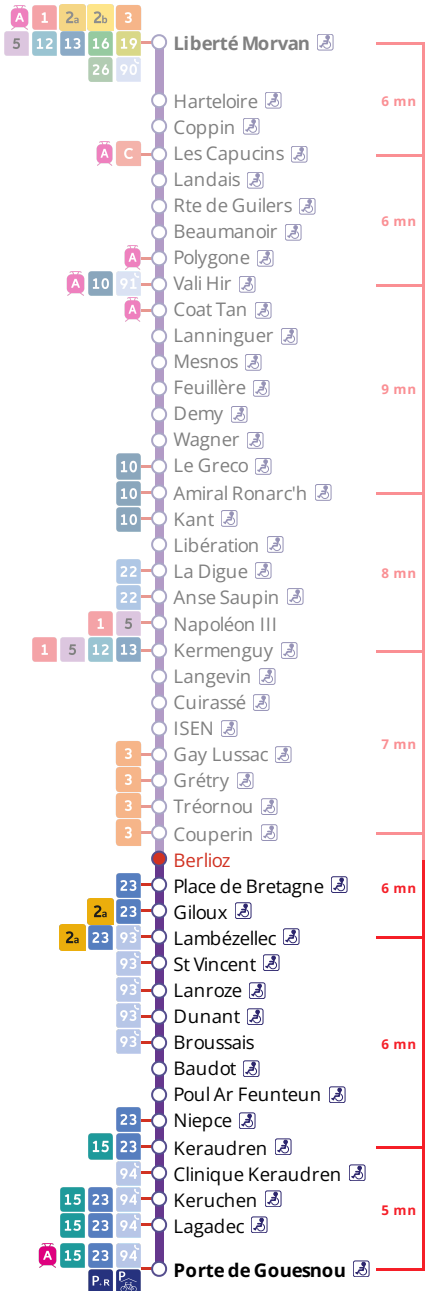

4

Porte de Gouesnou
via la Cavale Blanche, Bellevue

Horaires valables du 6 novembre 2023 au 7 juillet 2024

Pas de service le 1^{er} mai

Arrêt : Berlioz

Du lundi au vendredi en période scolaire Monday to Friday (school period) - A Lun da Wener (amzer-skol)

5h	6h	7h	8h	9h	10h	11h	12h	13h	14h	15h	16h	17h	18h	19h	20h	21h
	30	02	06	04	24	24	24	24	19	19	21	06	12	27	25	25
		23	25	24	54	54	54	59	49	54	46	26	31	55		
		46	43	54								52	54			

Du lundi au vendredi en vacances scolaires Monday to Friday (school holidays) - A Lun da Wener (vakañsoù-skol)

5h	6h	7h	8h	9h	10h	11h	12h	13h	14h	15h	16h	17h	18h	19h	20h	21h
	35	03	07	12	16	20	24	28	00	04	08	12	16	26	25	25
		35	39	44	48	52	56		32	36	40	44	51	56		

Samedi - Saturday - Sadorn

5h	6h	7h	8h	9h	10h	11h	12h	13h	14h	15h	16h	17h	18h	19h	20h	21h
	35	35	39	12	16	20	24	28	00	04	08	12	16	26	25	25
				44	48	52	56		32	36	40	44	51	56		

- du 23 octobre au 5 novembre
- du 25 décembre 2023 au 7 janvier 2024
- du 26 février au 10 mars
- du 22 avril au 5 mai 2024
- du 8 au 12 mai 2024

Points de vente Bibus les plus proches

- Relais B Bar Tabac Presse Le Stella - Brest
- Relais B PIMMS Vivre la Ville Keredern - Brest
- Relais B Bar Tabac Presse Le Score - Brest