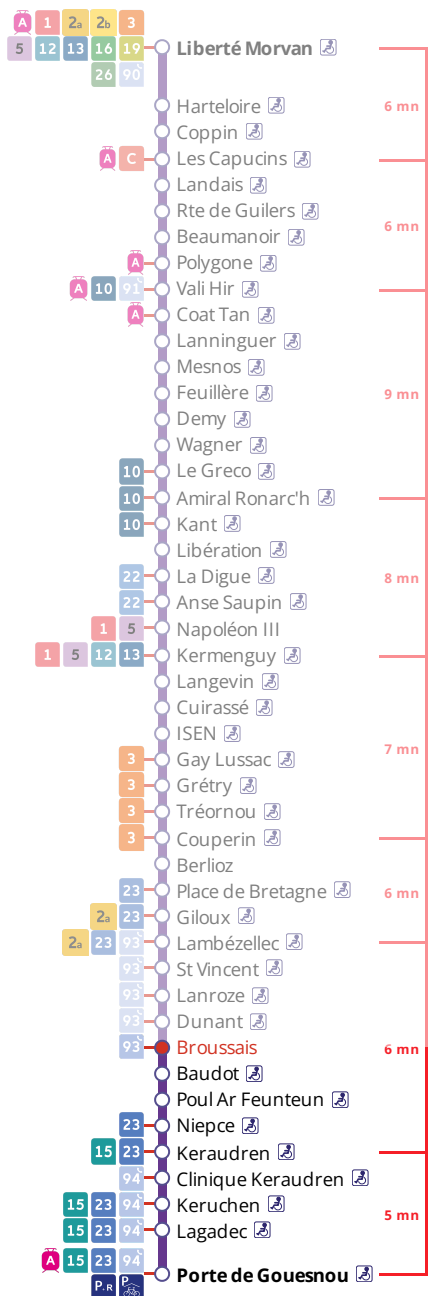

4

Porte de Gouesnou
via la Cavale Blanche, Bellevue

Horaires valables du 6 novembre 2023 au 7 juillet 2024

Pas de service le 1^{er} mai

Arrêt : Broussais

Du lundi au vendredi en période scolaire

Monday to Friday (school period) - A Lun da Wener (amzer-skol)

5h	6h	7h	8h	9h	10h	11h	12h	13h	14h	15h	16h	17h	18h	19h	20h	21h
	36	08	14	11	01	01	01	01	06	26	01	15	01	01	01	31
	31	33	31	31	31	31	31	31	26		30	35	20	33	31	
	54	50							56		55		38			

Du lundi au vendredi en vacances scolaires

Monday to Friday (school holidays) - A Lun da Wener (vakañsoù-skol)

5h	6h	7h	8h	9h	10h	11h	12h	13h	14h	15h	16h	17h	18h	19h	20h	21h
	41	09	13	18	22	26	30	02	06	10	14	18	22	32	02	31
		41	45	50	54	58		34	38	42	46	50	57		31	

Samedi - Saturday - Sadorn

5h	6h	7h	8h	9h	10h	11h	12h	13h	14h	15h	16h	17h	18h	19h	20h	21h
	41	41	45	18	22	26	30	02	06	10	14	18	22	32	02	31
				50	54	58		34	38	42	46	50	57		31	

Dimanche et jours fériés - Sunday and Bank Holidays - Sul ha deizioù-gouel