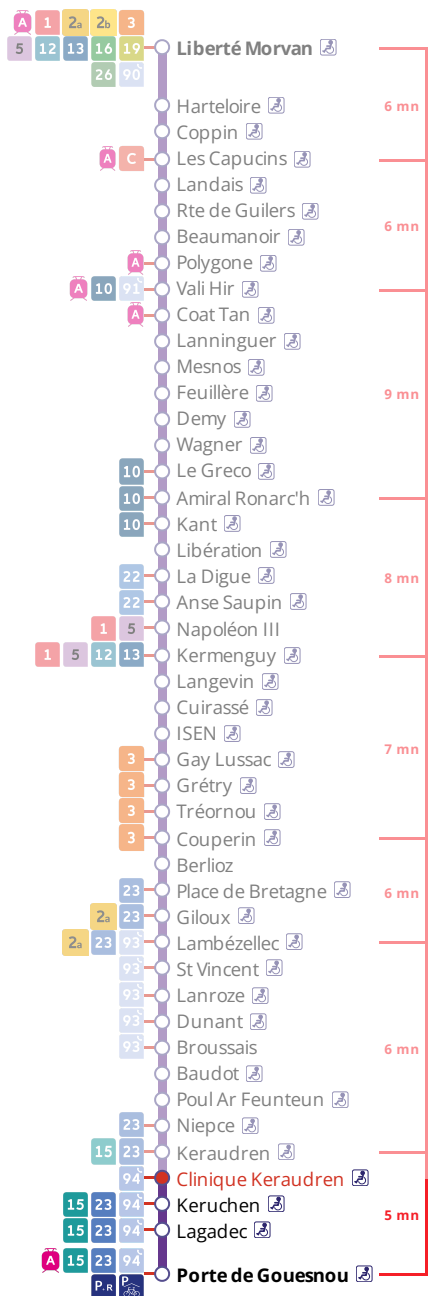

4

Porte de Gouesnou
via la Cavale Blanche, Bellevue

Horaires valables du 6 novembre 2023 au 7 juillet 2024

Pas de service le 1^{er} mai

Arrêt : Clinique Keraudren

Du lundi au vendredi en période scolaire

Monday to Friday (school period) - A Lun da Wener (amzer-skol)

5h	6h	7h	8h	9h	10h	11h	12h	13h	14h	15h	16h	17h	18h	19h	20h	21h
	40	12	00	16	06	06	06	06	11	01	06	00	06	05	05	35
		36	19	36	36	36	36	36	31	31	35	20	25	37	35	
			38									40	42			
			55													

Du lundi au vendredi en vacances scolaires

Monday to Friday (school holidays) - A Lun da Wener (vakañsoù-skol)

5h	6h	7h	8h	9h	10h	11h	12h	13h	14h	15h	16h	17h	18h	19h	20h	21h
45	13	17	22	26	30	02	06	10	14	18	22	26	01	06	35	
	45	49	54	58		34	38	42	46	50	54		36	35		

Samedi - Saturday - Sadorn

5h	6h	7h	8h	9h	10h	11h	12h	13h	14h	15h	16h	17h	18h	19h	20h	21h
45	45	49	22	26	30	02	06	10	14	18	22	26	01	06	35	
			54	58		34	38	42	46	50	54		36	35		

Dimanche et jours fériés - Sunday and Bank Holidays - Sul ha deizioù-gouel