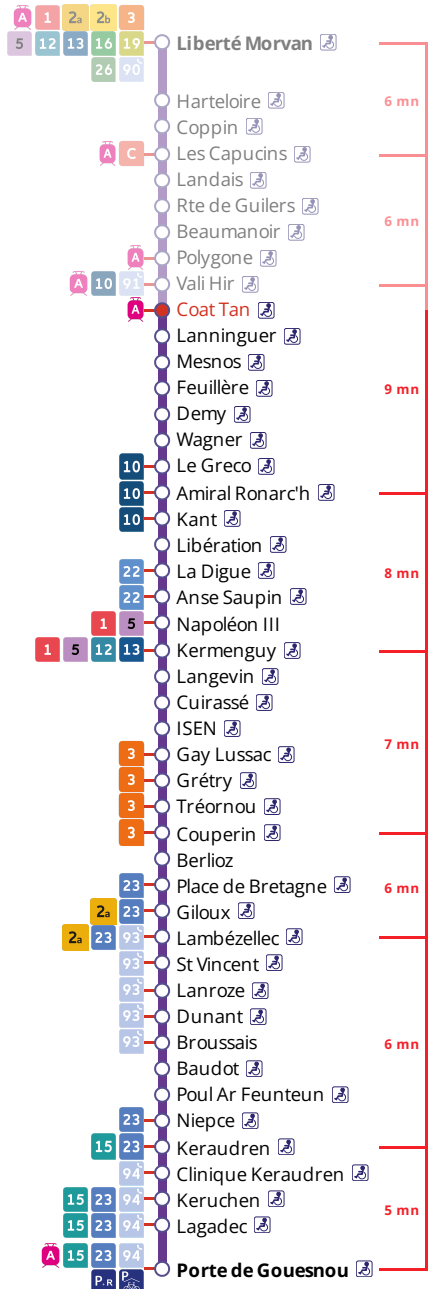

4

Porte de Gouesnou  
via la Cavale Blanche, Bellevue

Horaires valables du 6 novembre 2023 au 7 juillet 2024

Pas de service le 1<sup>er</sup> mai

# Arrêt : Coat Tan

## Du lundi au vendredi en vacances scolaires Monday to Friday (school holidays) - A Lun da Wener (vakañsoù-skol)

5h	6h	7h	8h	9h	10h	11h	12h	13h	14h	15h	16h	17h	18h	19h	20h	21h
	13	13	17	21	25	29	01	05	09	13	17	21	28	03	03	03
	41	45	49	53	57		33	37	41	45	49	53	33			

## Samedi - Saturday - Sadorn

5h	6h	7h	8h	9h	10h	11h	12h	13h	14h	15h	16h	17h	18h	19h	20h	21h
	13	13	17	21	25	29	01	05	09	13	17	21	28	03	03	03
			49	53	57		33	37	41	45	49	53	33			