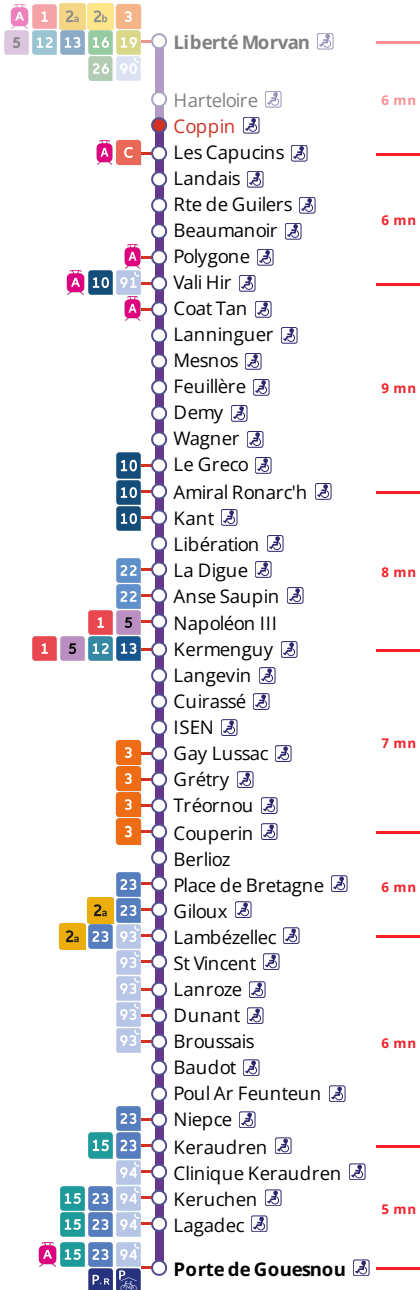

4

Porte de Gouesnou
via la Cavale Blanche, Bellevue

Horaires valables du 6 novembre 2023 au 7 juillet 2024

Pas de service le 1^{er} mai

Arrêt : Coppin

Du lundi au vendredi en période scolaire Monday to Friday (school period) - A Lun da Wener (amzer-skol)

5h	6h	7h	8h	9h	10h	11h	12h	13h	14h	15h	16h	17h	18h	19h	20h	21h
57	27	08	06	18	18	18	18	23	13	18	08	13	19	22	52	
	48	28	28	48	48	48	48	43	43	43	28	33	52	52		
		48	48								48	53				

Du lundi au vendredi en vacances scolaires Monday to Friday (school holidays) - A Lun da Wener (vakañsoù-skol)

5h	6h	7h	8h	9h	10h	11h	12h	13h	14h	15h	16h	17h	18h	19h	20h	21h
	02	02	06	10	14	18	22	26	30	02	06	10	17	22	52	
	30	34	38	42	46	50	54	58		34	38	42	52	52		

Samedi - Saturday - Sadorn

5h	6h	7h	8h	9h	10h	11h	12h	13h	14h	15h	16h	17h	18h	19h	20h	21h
	02	02	06	10	14	18	22	26	30	02	06	10	17	22	52	
			38	42	46	50	54	58		34	38	42	52	52		