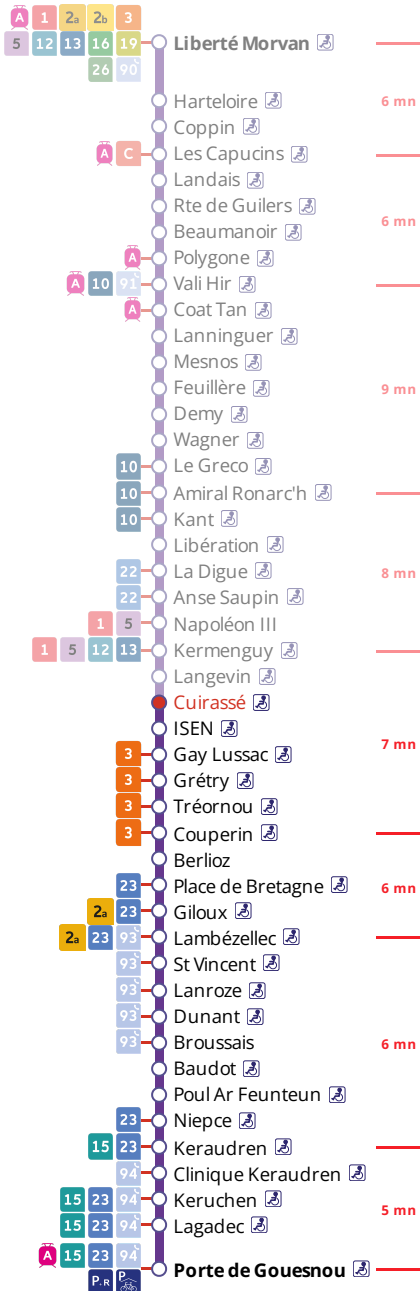

4

Porte de Gouesnou
via la Cavale Blanche, Bellevue

Horaires valables du 6 novembre 2023 au 7 juillet 2024

Pas de service le 1^{er} mai

Arrêt : Cuirassé

Du lundi au vendredi en période scolaire Monday to Friday (school period) - A Lun da Wener (amzer-skol)

5h	6h	7h	8h	9h	10h	11h	12h	13h	14h	15h	16h	17h	18h	19h	20h	21h
	24	17	00	18	18	18	18	18	13	13	15	00	06	21	19	19
56	40	19	48	48	48	48	48	53	43	48	40	20	25	49		
			37									46	48			
			58													

Du lundi au vendredi en vacances scolaires Monday to Friday (school holidays) - A Lun da Wener (vakañsoù-skol)

5h	6h	7h	8h	9h	10h	11h	12h	13h	14h	15h	16h	17h	18h	19h	20h	21h
	29	29	01	06	10	14	18	22	26	30	02	06	10	20	19	19
57			33	38	42	46	50	54	58		34	38	45	50		

Samedi - Saturday - Sadorn

5h	6h	7h	8h	9h	10h	11h	12h	13h	14h	15h	16h	17h	18h	19h	20h	21h
	29	29	33	06	10	14	18	22	26	30	02	06	10	20	19	19
				38	42	46	50	54	58		34	38	45	50		

Dimanche et jours fériés - Sunday and Bank Holidays - Sul ha deizioù-gouel