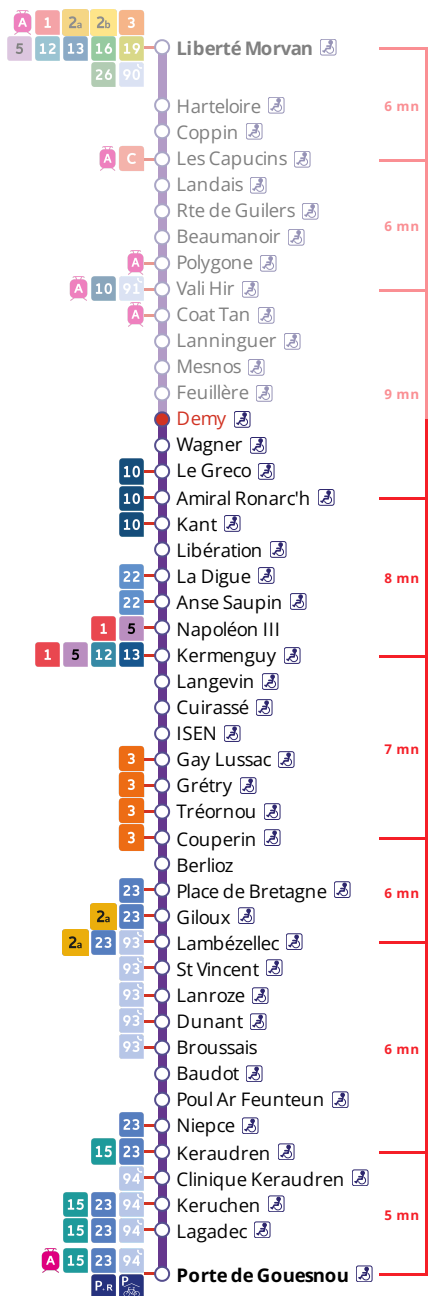

4

Porte de Gouesnou  
via la Cavale Blanche, Bellevue

Horaires valables du 6 novembre 2023 au 7 juillet 2024

Pas de service le 1<sup>er</sup> mai

## Arrêt : Demy

#### Monday to Friday (school period) - A Lun da Wener (amzer-skol)

5h	6h	7h	8h	9h	10h	11h	12h	13h	14h	15h	16h	17h	18h	19h	20h	21h
	13	04	05	05	05	05	05	05	00	00	01	06	12	09	08	08
	43	25	23	35	35	35	35	40	30	35	26	32	36	38		
			45	45							46	52				

### Samedi - Saturday - Sadorn

5h	6h	7h	8h	9h	10h	11h	12h	13h	14h	15h	16h	17h	18h	19h	20h	21h
	18	18	22	26	30	02	06	10	14	18	22	26	33	08	08	08
			54	58		34	38	42	46	50	54	58	38			