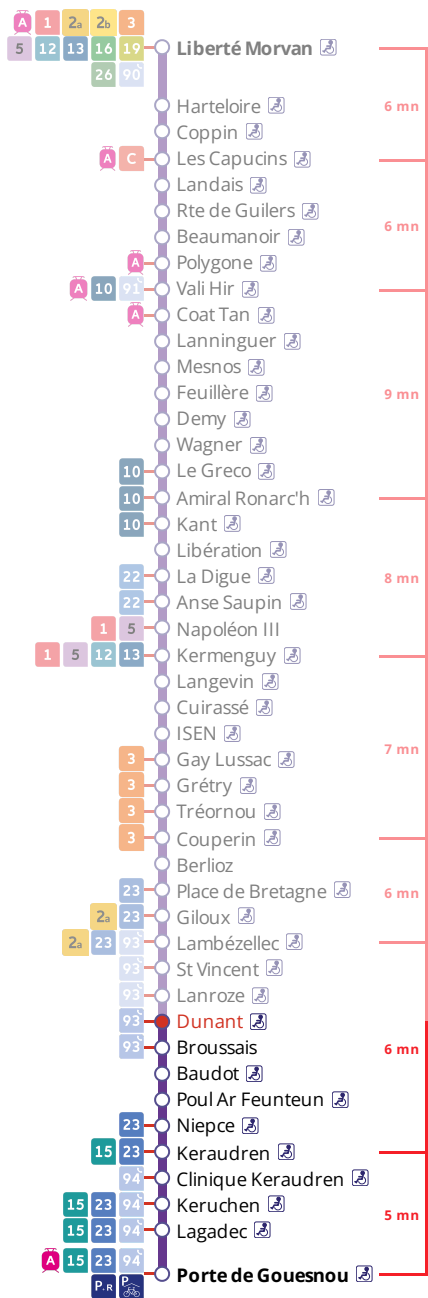

4

Porte de Gouesnou  
via la Cavale Blanche, Bellevue

Horaires valables du 6 novembre 2023 au 7 juillet 2024

Pas de service le 1<sup>er</sup> mai

# Arrêt : Dunant

## Du lundi au vendredi en vacances scolaires Monday to Friday (school holidays) - A Lun da Wener (vakañsoù-skol)

5h	6h	7h	8h	9h	10h	11h	12h	13h	14h	15h	16h	17h	18h	19h	20h	21h
	41	09	13	18	22	26	30	02	06	10	14	18	22	32	02	31
		41	45	50	54	58		34	38	42	46	50	57		31	

## Samedi - Saturday - Sadorn

5h	6h	7h	8h	9h	10h	11h	12h	13h	14h	15h	16h	17h	18h	19h	20h	21h
	41	41	45	18	22	26	30	02	06	10	14	18	22	32	02	31
				50	54	58		34	38	42	46	50	57		31	