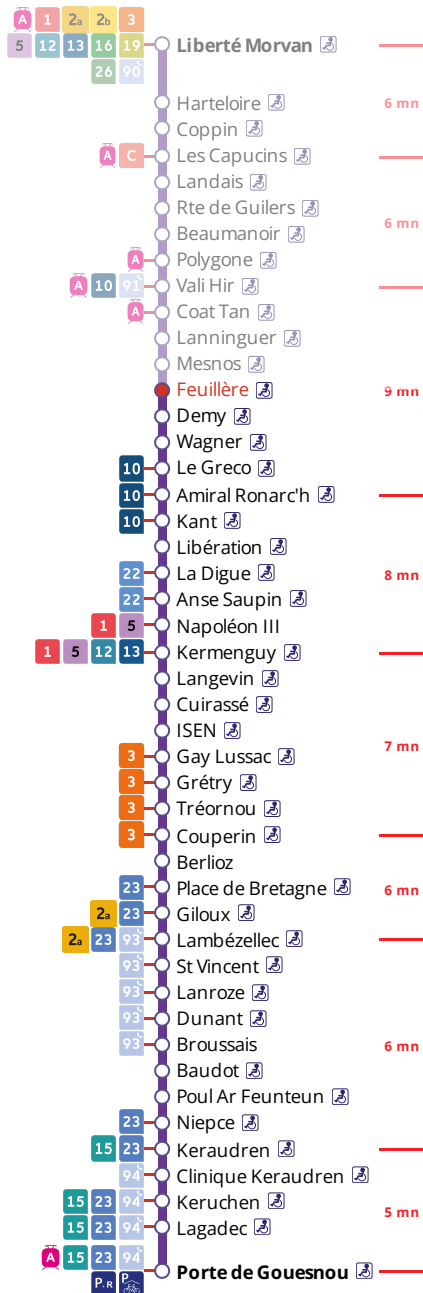

4

Porte de Gouesnou
via la Cavale Blanche, Bellevue

Horaires valables du 6 novembre 2023 au 7 juillet 2024

Pas de service le 1^{er} mai

Arrêt : Feuillère

Du lundi au vendredi en période scolaire

Monday to Friday (school period) - A Lun da Wener (amzer-skol)

5h	6h	7h	8h	9h	10h	11h	12h	13h	14h	15h	16h	17h	18h	19h	20h	21h
	12	03	04	04	04	04	04	04	29	34	00	05	11	08	07	07
	42	24	22	34	34	34	34	39	59		25	31	35	37		
		44	44					59			45	51				

Du lundi au vendredi en vacances scolaires

Monday to Friday (school holidays) - A Lun da Wener (vakañsoù-skol)

5h	6h	7h	8h	9h	10h	11h	12h	13h	14h	15h	16h	17h	18h	19h	20h	21h
	17	17	21	25	29	01	05	09	13	17	21	25	32	07	07	07
	45	49	53	57		33	37	41	45	49	53	57		37		

Samedi - Saturday - Sadorn

5h	6h	7h	8h	9h	10h	11h	12h	13h	14h	15h	16h	17h	18h	19h	20h	21h
	17	17	21	25	29	01	05	09	13	17	21	25	32	07	07	07
			53	57		33	37	41	45	49	53	57		37		

Dimanche et jours fériés - Sunday and Bank Holidays - Sul ha deizioù-gouel