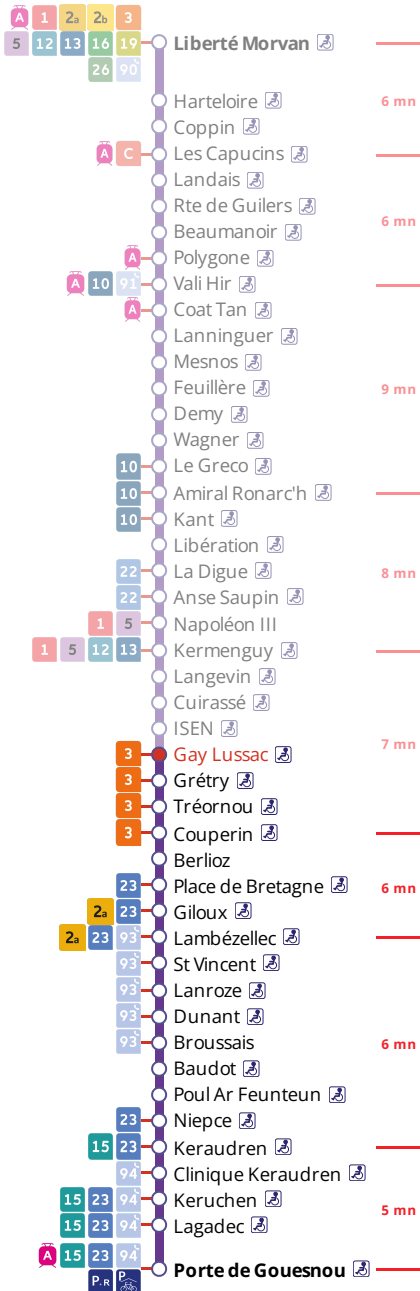

4

Porte de Gouesnou
via la Cavale Blanche, Bellevue

Horaires valables du 6 novembre 2023 au 7 juillet 2024

Pas de service le 1^{er} mai

Arrêt : Gay Lussac

Du lundi au vendredi en période scolaire Monday to Friday (school period) - A Lun da Wener (amzer-skol)

5h	6h	7h	8h	9h	10h	11h	12h	13h	14h	15h	16h	17h	18h	19h	20h	21h
	26	19	02	00	20	20	20	20	15	15	17	02	08	23	21	21
58	42	21	20	50	50	50	55	45	50	42	22	27	51			
			39	50							48	50				

Du lundi au vendredi en vacances scolaires Monday to Friday (school holidays) - A Lun da Wener (vakañsoù-skol)

5h	6h	7h	8h	9h	10h	11h	12h	13h	14h	15h	16h	17h	18h	19h	20h	21h
	31	31	03	08	12	16	20	24	28	00	04	08	12	22	21	21
59			35	40	44	48	52	56		32	36	40	47	52		

Samedi - Saturday - Sadorn

5h	6h	7h	8h	9h	10h	11h	12h	13h	14h	15h	16h	17h	18h	19h	20h	21h
	31	31	35	08	12	16	20	24	28	00	04	08	12	22	21	21
				40	44	48	52	56		32	36	40	47	52		

- du 23 octobre au 5 novembre
- du 25 décembre 2023 au 7 janvier 2024
- du 26 février au 10 mars
- du 22 avril au 5 mai 2024
- du 8 au 12 mai 2024

Points de vente Bibus les plus proches

- Relais B Super U - Brest
- Relais B PIMMS Vivre la Ville Keredern - Brest
- Relais B Tabac Le Langevin - Brest