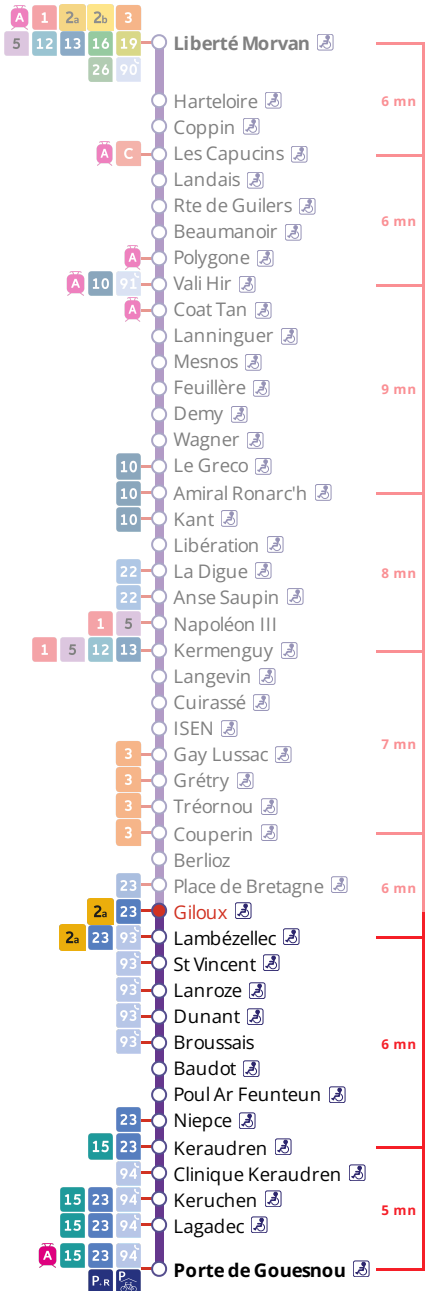

4

Porte de Gouesnou
via la Cavale Blanche, Bellevue

Horaires valables du 6 novembre 2023 au 7 juillet 2024

Pas de service le 1^{er} mai

Arrêt : Giloux

Du lundi au vendredi en période scolaire
Monday to Friday (school period) - A Lun da Wener (amzer-skol)

5h	6h	7h	8h	9h	10h	11h	12h	13h	14h	15h	16h	17h	18h	19h	20h	21h
	34	06	10	08	28	28	28	28	03	23	27	12	17	31	29	29
		27	29	28	58	58	58		23	58	52	32	35	59		
		50	47	58					53			58	58			

Du lundi au vendredi en vacances scolaires
Monday to Friday (school holidays) - A Lun da Wener (vakañsoù-skol)

5h	6h	7h	8h	9h	10h	11h	12h	13h	14h	15h	16h	17h	18h	19h	20h	21h
	39	07	11	16	20	24	28	00	04	08	12	16	20	30	00	29
		39	43	48	52	56		32	36	40	44	48	55		29	

Samedi - Saturday - Sadorn

5h	6h	7h	8h	9h	10h	11h	12h	13h	14h	15h	16h	17h	18h	19h	20h	21h
	39	39	43	16	20	24	28	00	04	08	12	16	20	30	00	29
				48	52	56		32	36	40	44	48	55		29	

- du 23 octobre au 5 novembre
- du 25 décembre 2023 au 7 janvier 2024
- du 26 février au 10 mars
- du 22 avril au 5 mai 2024
- du 8 au 12 mai 2024

Points de vente Bibus les plus proches

- Relais B Bar Tabac Presse Le Score - Brest
- Relais B Bar Tabac Presse Le Stella - Brest
- Distributeur automatique de titres station Pontanézen - Brest