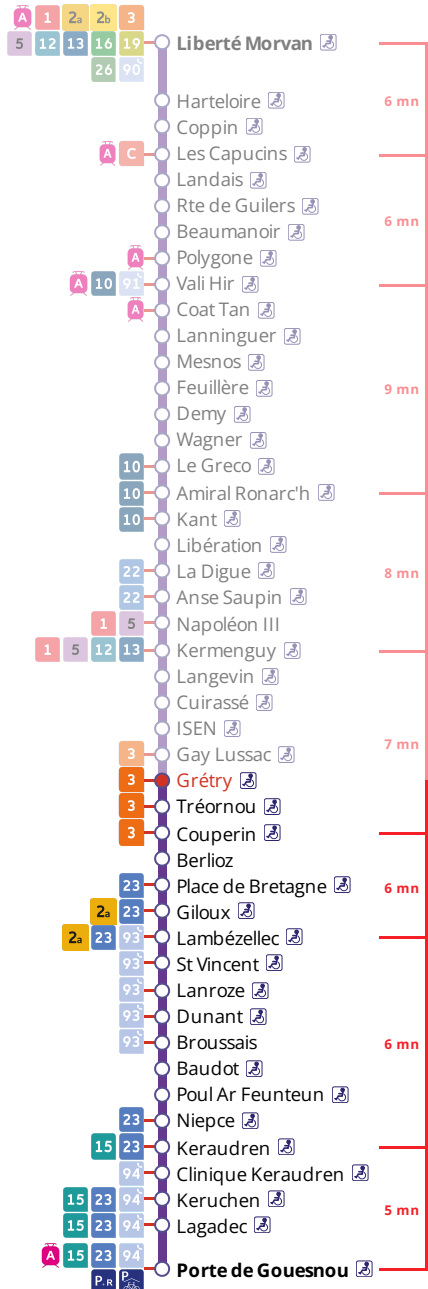

4

Porte de Gouesnou  
via la Cavale Blanche, Bellevue

Horaires valables du 6 novembre 2023 au 7 juillet 2024

Pas de service le 1<sup>er</sup> mai

# Arrêt : Grétry

## Du lundi au vendredi en période scolaire Monday to Friday (school period) - A Lun da Wener (amzer-skol)

5h	6h	7h	8h	9h	10h	11h	12h	13h	14h	15h	16h	17h	18h	19h	20h	21h
27	20	03	01	21	21	21	21	21	16	16	18	03	09	24	22	22
59	43	22	21	51	51	51	51	56	46	51	43	23	28	52		
			40	51								49	51			

## Samedi - Saturday - Sadorn

5h	6h	7h	8h	9h	10h	11h	12h	13h	14h	15h	16h	17h	18h	19h	20h	21h
32	32	36	09	13	17	21	25	29	29	01	05	09	13	23	22	22
			41	45	49	53	57			33	37	41	48	53		