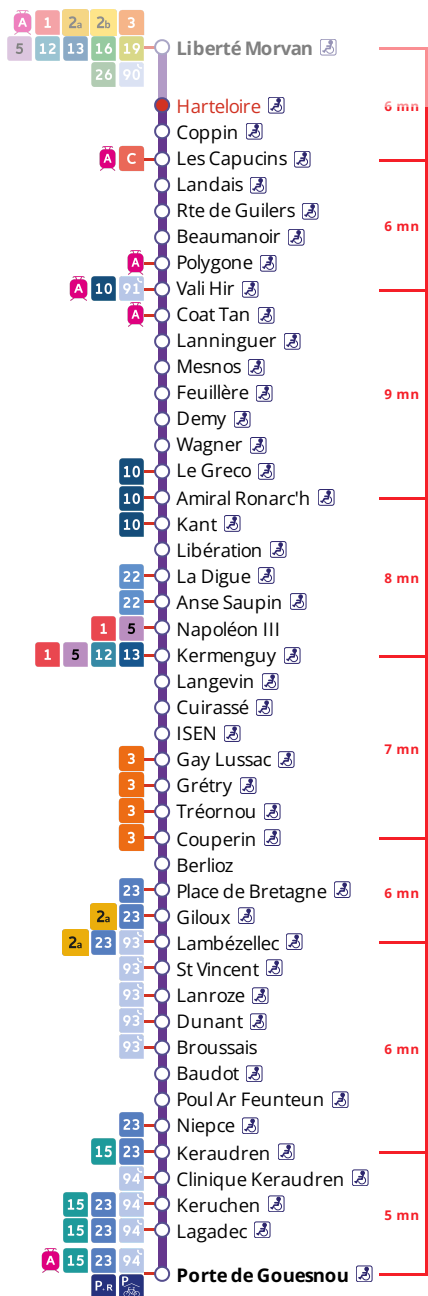

4

Porte de Gouesnou  
via la Cavale Blanche, Bellevue

Horaires valables du 6 novembre 2023 au 7 juillet 2024

Pas de service le 1<sup>er</sup> mai

# Arrêt : Harteloire

## Du lundi au vendredi en période scolaire Monday to Friday (school period) - A Lun da Wener (amzer-skol)

5h	6h	7h	8h	9h	10h	11h	12h	13h	14h	15h	16h	17h	18h	19h	20h	21h
56	26	07	05	17	17	17	17	22	12	17	07	11	17	21	51	
	47	27	27	47	47	47	47	42	42	42	27	31	51	51		
		47	47								47	51				

## Samedi - Saturday - Sadorn

5h	6h	7h	8h	9h	10h	11h	12h	13h	14h	15h	16h	17h	18h	19h	20h	21h
	01	01	05	09	13	17	21	25	29	01	05	09	16	21	51	
			37	41	45	49	53	57		33	37	41	51	51		