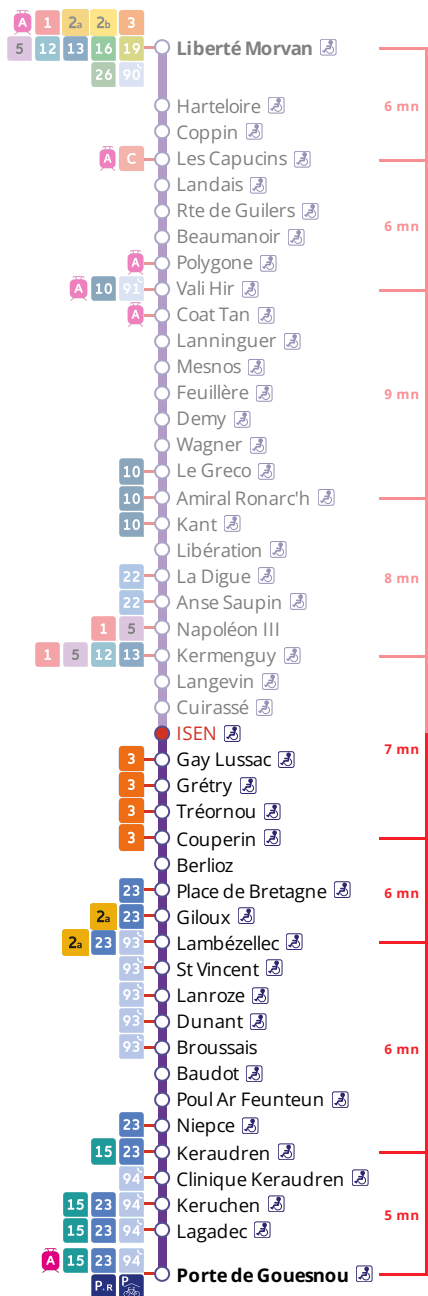

4

Porte de Gouesnou  
via la Cavale Blanche, Bellevue

Horaires valables du 6 novembre 2023 au 7 juillet 2024

Pas de service le 1<sup>er</sup> mai

## Du lundi au vendredi en période scolaire Monday to Friday (school period) - A Lun da Wener (amzer-skol)

5h	6h	7h	8h	9h	10h	11h	12h	13h	14h	15h	16h	17h	18h	19h	20h	21h
	25	18	01	19	19	19	19	19	14	14	16	01	07	22	20	20
	57	41	20	49	49	49	49	54	44	49	41	21	26	50		
			38									47	49			
			59													

## Du lundi au vendredi en vacances scolaires Monday to Friday (school holidays) - A Lun da Wener (vakañsoù-skol)

5h	6h	7h	8h	9h	10h	11h	12h	13h	14h	15h	16h	17h	18h	19h	20h	21h
	30	30	02	07	11	15	19	23	27	31	03	07	11	21	20	20
	58		34	39	43	47	51	55	59		35	39	46	51		

## Samedi - Saturday - Sadorn

5h	6h	7h	8h	9h	10h	11h	12h	13h	14h	15h	16h	17h	18h	19h	20h	21h
	30	30	34	07	11	15	19	23	27	31	03	07	11	21	20	20
				39	43	47	51	55	59		35	39	46	51		