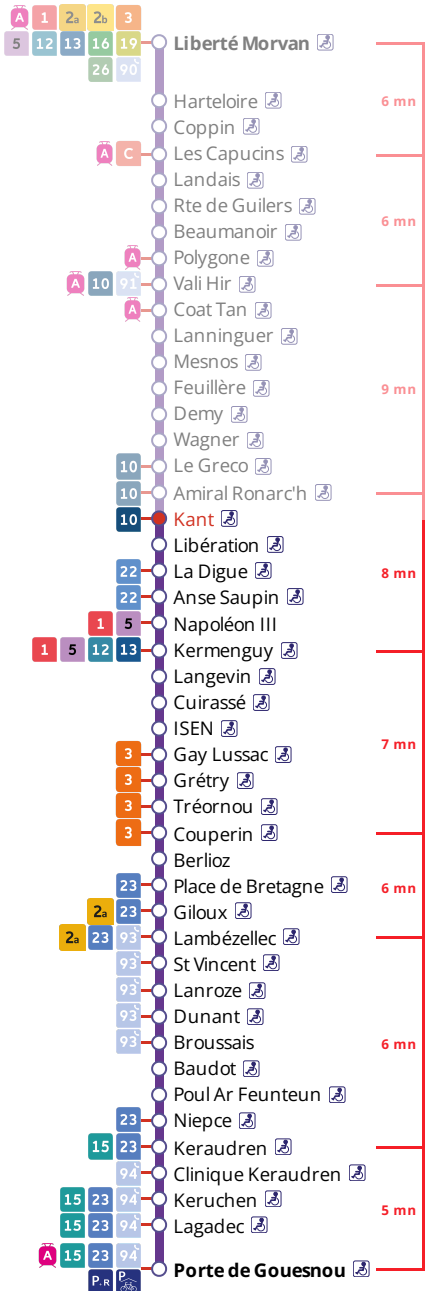

4

Porte de Gouesnou  
via la Cavale Blanche, Bellevue

Horaires valables du 6 novembre 2023 au 7 juillet 2024

Pas de service le 1<sup>er</sup> mai

# Arrêt : Kant

## Du lundi au vendredi en période scolaire Monday to Friday (school period) - A Lun da Wener (amzer-skol)

5h	6h	7h	8h	9h	10h	11h	12h	13h	14h	15h	16h	17h	18h	19h	20h	21h
	16	08	09	09	09	09	09	09	04	04	05	10	15	12	11	11
	47	29	27	39	39	39	39	44	34	39	30	36	39	41		
			49	49							50	56				

## Samedi - Saturday - Sadorn

5h	6h	7h	8h	9h	10h	11h	12h	13h	14h	15h	16h	17h	18h	19h	20h	21h
	21	21	25	29	01	05	09	13	17	21	25	29	01	11	11	11
			57		33	37	41	45	49	53	57		36	41		