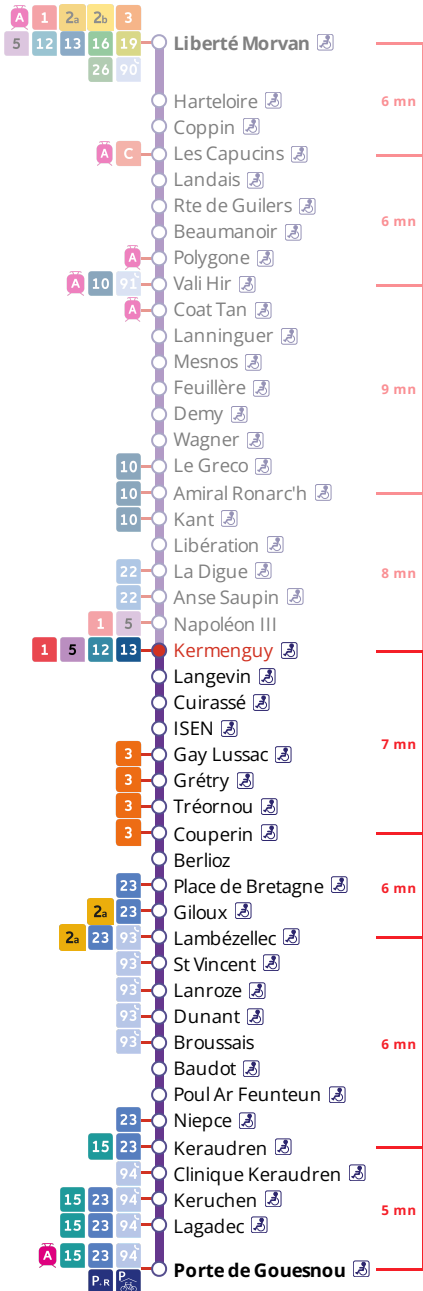

4

Porte de Gouesnou  
via la Cavale Blanche, Bellevue

Horaires valables du 6 novembre 2023 au 7 juillet 2024

Pas de service le 1<sup>er</sup> mai

# Arrêt : Kermenguy

## Du lundi au vendredi en vacances scolaires Monday to Friday (school holidays) - A Lun da Wener (vakañsoù-skol)

5h	6h	7h	8h	9h	10h	11h	12h	13h	14h	15h	16h	17h	18h	19h	20h	21h
	27	27	31	04	08	12	16	20	24	28	00	04	08	18	17	17
55	59		36	40	44	48	52	56			32	36	43	48		

## Samedi - Saturday - Sadorn

5h	6h	7h	8h	9h	10h	11h	12h	13h	14h	15h	16h	17h	18h	19h	20h	21h
	27	27	31	04	08	12	16	20	24	28	00	04	08	18	17	17
			36	40	44	48	52	56			32	36	43	48		