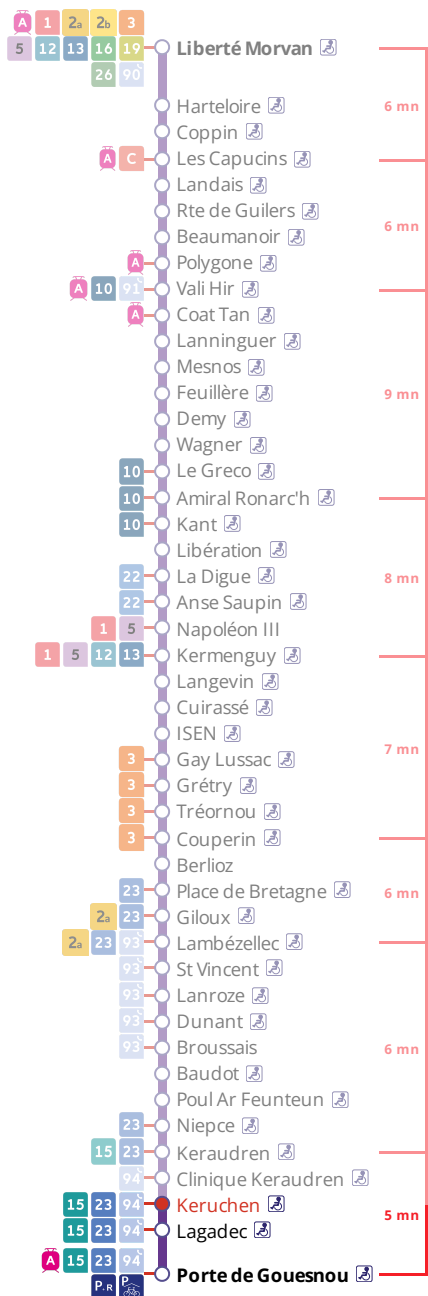

4

Porte de Gouesnou  
via la Cavale Blanche, Bellevue

Horaires valables du 6 novembre 2023 au 7 juillet 2024

Pas de service le 1<sup>er</sup> mai

## Arrêt : Keruchen

#### Monday to Friday (school period) - A Lun da Wener (amzer-skol)

5h	6h	7h	8h	9h	10h	11h	12h	13h	14h	15h	16h	17h	18h	19h	20h	21h
	43	15	04	19	09	09	09	09	14	04	10	05	10	07	07	37
		40	23	39	39	39	39	39	34	34	39	25	29	39	37	
			42									45	46			
			58													

### Samedi - Saturday - Sadorn

5h	6h	7h	8h	9h	10h	11h	12h	13h	14h	15h	16h	17h	18h	19h	20h	21h
	48	48	52	25	29	01	05	09	13	17	21	25	29	04	08	37
				57		33	37	41	45	49	53	57		39	37	