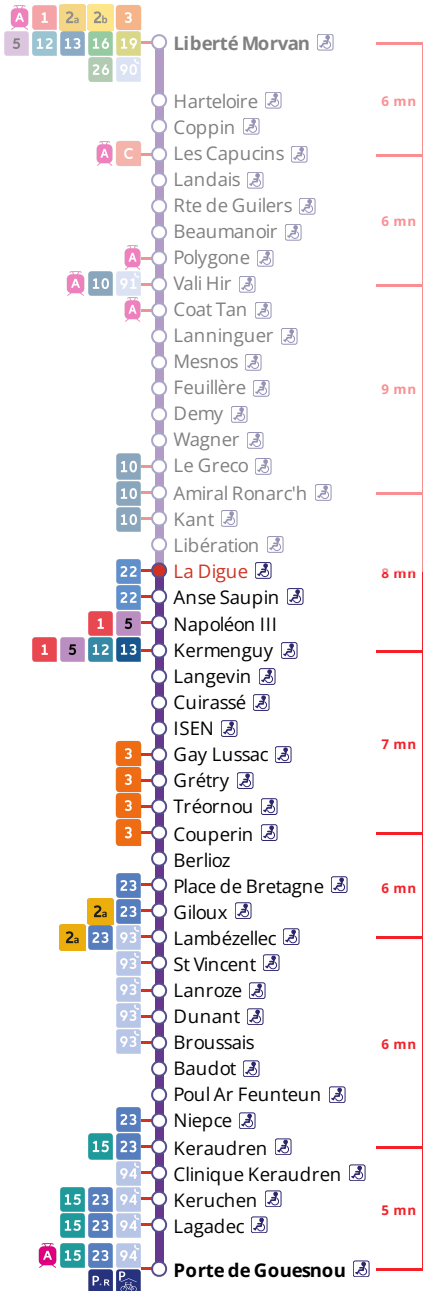

4

Porte de Gouesnou
via la Cavale Blanche, Bellevue

Horaires valables du 6 novembre 2023 au 7 juillet 2024

Pas de service le 1^{er} mai

Arrêt : La Digue

Du lundi au vendredi en période scolaire
Monday to Friday (school period) - A Lun da Wener (amzer-skol)

5h	6h	7h	8h	9h	10h	11h	12h	13h	14h	15h	16h	17h	18h	19h	20h	21h
	18	10	12	11	11	11	11	11	06	06	08	13	18	14	13	13
	49	32	30	41	41	41	41	46	36	41	33	39	41	43		
			52	51							53	59				

Du lundi au vendredi en vacances scolaires
Monday to Friday (school holidays) - A Lun da Wener (vakañsoù-skol)

5h	6h	7h	8h	9h	10h	11h	12h	13h	14h	15h	16h	17h	18h	19h	20h	21h
	23	23	27	31	03	07	11	15	19	23	27	31	03	13	13	13
	51	55	59		35	39	43	47	51	55	59		38	43		

Samedi - Saturday - Sadorn

5h	6h	7h	8h	9h	10h	11h	12h	13h	14h	15h	16h	17h	18h	19h	20h	21h
	23	23	27	31	03	07	11	15	19	23	27	31	03	13	13	13
			59		35	39	43	47	51	55	59		38	43		

- du 23 octobre au 5 novembre
- du 25 décembre 2023 au 7 janvier 2024
- du 26 février au 10 mars
- du 22 avril au 5 mai 2024
- du 8 au 12 mai 2024

Points de vente Bibus les plus proches

- Relais B Tabac Presse Caval' - Brest
- Distributeur automatique de titres station Dupuy de Lôme - Brest
- Relais B Presse Carterie Services - Brest