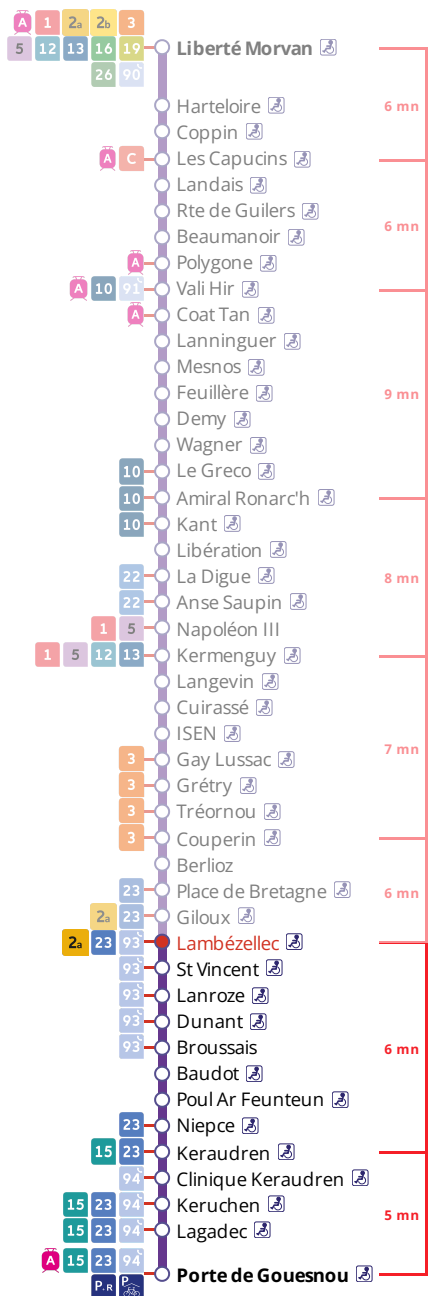

4

Porte de Gouesnou
via la Cavale Blanche, Bellevue

Horaires valables du 6 novembre 2023 au 7 juillet 2024

Pas de service le 1^{er} mai

Arrêt : Lambézellec

Du lundi au vendredi en période scolaire

Monday to Friday (school period) - A Lun da Wener (amzer-skol)

5h	6h	7h	8h	9h	10h	11h	12h	13h	14h	15h	16h	17h	18h	19h	20h	21h
	34	06	11	09	29	29	29	29	04	24	28	13	18	31	29	29
	28	30	29	59	59	59		24	59	53	33	36	59			
	51	48	59					54			59	59				

Du lundi au vendredi en vacances scolaires

Monday to Friday (school holidays) - A Lun da Wener (vakañsoù-skol)

5h	6h	7h	8h	9h	10h	11h	12h	13h	14h	15h	16h	17h	18h	19h	20h	21h
	39	07	11	16	20	24	28	00	04	08	12	16	20	30	00	29
		39	43	48	52	56		32	36	40	44	48	55		29	

Samedi - Saturday - Sadorn

5h	6h	7h	8h	9h	10h	11h	12h	13h	14h	15h	16h	17h	18h	19h	20h	21h
	39	39	43	16	20	24	28	00	04	08	12	16	20	30	00	29
				48	52	56		32	36	40	44	48	55		29	

Dimanche et jours fériés - Sunday and Bank Holidays - Sul ha deizioù-gouel