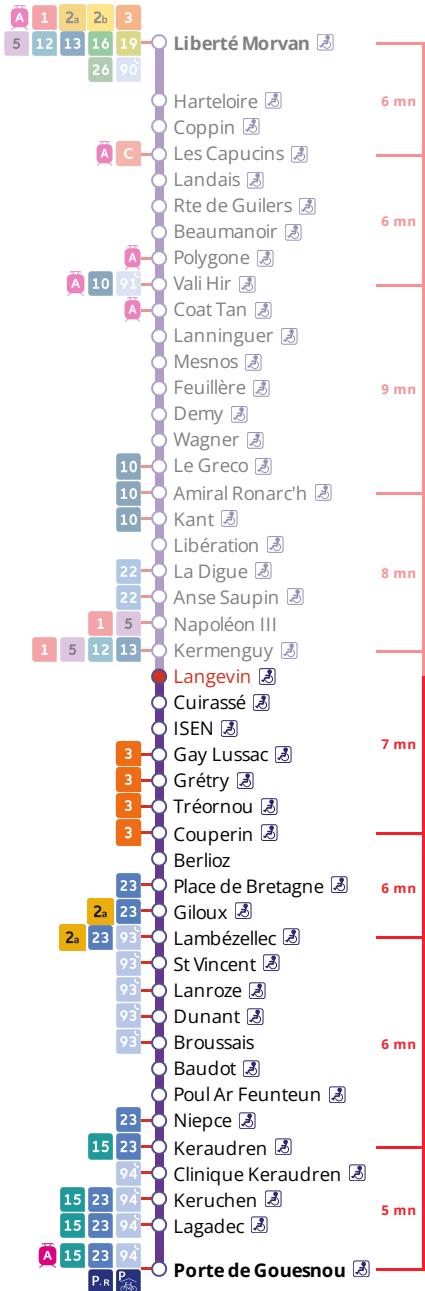

4

Porte de Gouesnou
via la Cavale Blanche, Bellevue

Horaires valables du 6 novembre 2023 au 7 juillet 2024

Pas de service le 1^{er} mai

Arrêt : Langevin

Du lundi au vendredi en période scolaire
Monday to Friday (school period) - A Lun da Wener (amzer-skol)

5h	6h	7h	8h	9h	10h	11h	12h	13h	14h	15h	16h	17h	18h	19h	20h	21h
	23	16	18	17	17	17	17	17	12	12	14	19	05	20	18	18
	55	39	36	47	47	47	47	52	42	47	39	45	24	48		
		59	57								59		47			

Du lundi au vendredi en vacances scolaires
Monday to Friday (school holidays) - A Lun da Wener (vakañsoù-skol)

5h	6h	7h	8h	9h	10h	11h	12h	13h	14h	15h	16h	17h	18h	19h	20h	21h
	28	28	00	05	09	13	17	21	25	29	01	05	09	19	18	18
	56		32	37	41	45	49	53	57		33	37	44	49		

Samedi - Saturday - Sadorn

5h	6h	7h	8h	9h	10h	11h	12h	13h	14h	15h	16h	17h	18h	19h	20h	21h
	28	28	32	05	09	13	17	21	25	29	01	05	09	19	18	18
				37	41	45	49	53	57		33	37	44	49		

- du 23 octobre au 5 novembre
- du 25 décembre 2023 au 7 janvier 2024
- du 26 février au 10 mars
- du 22 avril au 5 mai 2024
- du 8 au 12 mai 2024

Points de vente Bibus les plus proches

- Relais B Tabac Le Langevin - Brest
- Relais B Super U - Brest
- Relais B Presse Carterie Services - Brest