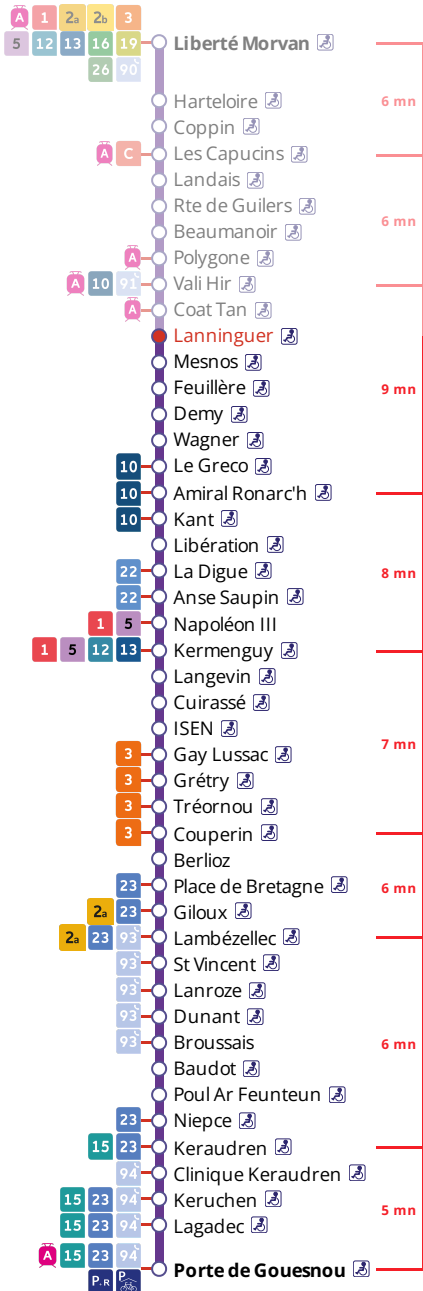

4

Porte de Gouesnou
via la Cavale Blanche, Bellevue

Horaires valables du 6 novembre 2023 au 7 juillet 2024

Pas de service le 1^{er} mai

Arrêt : Lanninguer

Du lundi au vendredi en période scolaire

Monday to Friday (school period) - A Lun da Wener (amzer-skol)

5h	6h	7h	8h	9h	10h	11h	12h	13h	14h	15h	16h	17h	18h	19h	20h	21h
	09	00	01	01	01	01	01	01	26	31	22	02	08	05	04	04
39	21	19	31	31	31	31	31	36	56	57	42	28	32	34		
		41	41					56				48				

Du lundi au vendredi en vacances scolaires

Monday to Friday (school holidays) - A Lun da Wener (vakañsoù-skol)

5h	6h	7h	8h	9h	10h	11h	12h	13h	14h	15h	16h	17h	18h	19h	20h	21h
	14	14	18	22	26	30	02	06	10	14	18	22	29	04	04	04
42	46	50	54	58			34	38	42	46	50	54	34			

Samedi - Saturday - Sadorn

5h	6h	7h	8h	9h	10h	11h	12h	13h	14h	15h	16h	17h	18h	19h	20h	21h
	14	14	18	22	26	30	02	06	10	14	18	22	29	04	04	04
			50	54	58		34	38	42	46	50	54	34			

Dimanche et jours fériés - Sunday and Bank Holidays - Sul ha deizioù-gouel