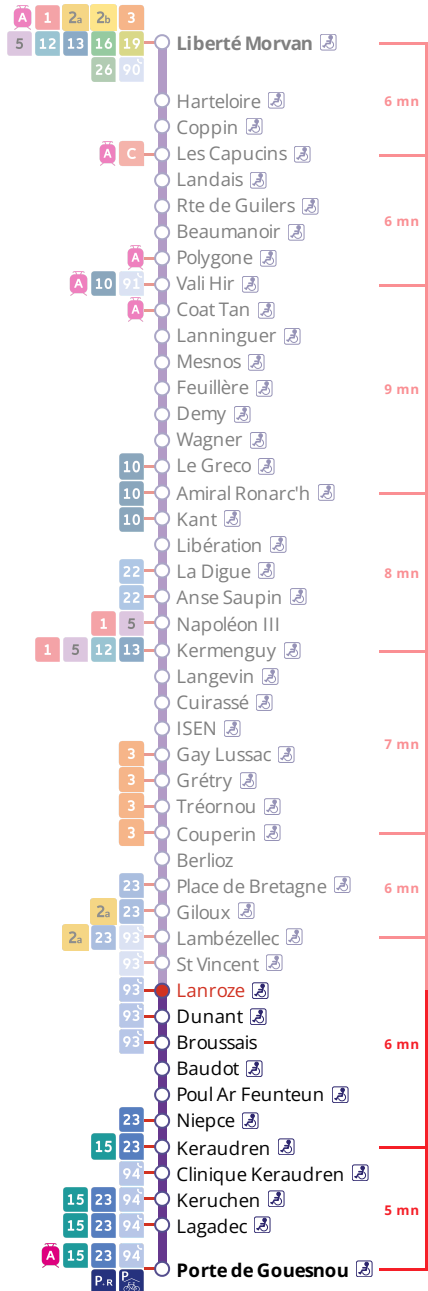

4

Porte de Gouesnou
via la Cavale Blanche, Bellevue

Horaires valables du 6 novembre 2023 au 7 juillet 2024

Pas de service le 1^{er} mai

Arrêt : Lanroze

Du lundi au vendredi en période scolaire Monday to Friday (school period) - A Lun da Wener (amzer-skol)

5h	6h	7h	8h	9h	10h	11h	12h	13h	14h	15h	16h	17h	18h	19h	20h	21h
	35	07	13	10	00	00	00	00	05	25	00	14	00	00	00	30
	30	32	30	30	30	30	30	30	25		29	34	19	32	30	
	53	49							55		54		37			

Du lundi au vendredi en vacances scolaires Monday to Friday (school holidays) - A Lun da Wener (vakañsoù-skol)

5h	6h	7h	8h	9h	10h	11h	12h	13h	14h	15h	16h	17h	18h	19h	20h	21h
	40	08	12	17	21	25	29	01	05	09	13	17	21	31	01	30
	40	44	49	53	57			33	37	41	45	49	56		30	

Samedi - Saturday - Sadorn

5h	6h	7h	8h	9h	10h	11h	12h	13h	14h	15h	16h	17h	18h	19h	20h	21h
	40	40	44	17	21	25	29	01	05	09	13	17	21	31	01	30
				49	53	57		33	37	41	45	49	56		30	

- du 23 octobre au 5 novembre
- du 25 décembre 2023 au 7 janvier 2024
- du 26 février au 10 mars
- du 22 avril au 5 mai 2024
- du 8 au 12 mai 2024

Points de vente Bibus les plus proches

- Relais B Bar Tabac Presse Le Score - Brest
- Relais B Bar Tabac Presse Le Stella - Brest
- Relais B PIMMS Vivre la Ville Kéréderm - Brest