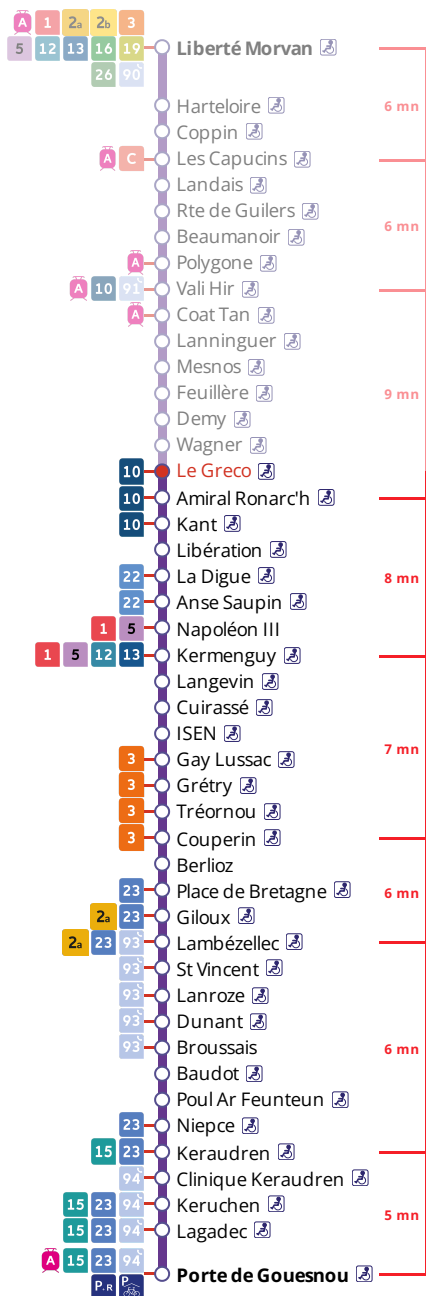

4

Porte de Gouesnou
via la Cavale Blanche, Bellevue

Horaires valables du 6 novembre 2023 au 7 juillet 2024

Pas de service le 1^{er} mai

Arrêt : Le Greco

Du lundi au vendredi en période scolaire

Monday to Friday (school period) - A Lun da Wener (amzer-skol)

5h	6h	7h	8h	9h	10h	11h	12h	13h	14h	15h	16h	17h	18h	19h	20h	21h
	14	06	07	07	07	07	07	07	02	02	03	08	13	10	09	09
	45	27	25	37	37	37	37	42	32	37	28	34	37	39		
		47	47								48	54				

Du lundi au vendredi en vacances scolaires

Monday to Friday (school holidays) - A Lun da Wener (vakañsoù-skol)

5h	6h	7h	8h	9h	10h	11h	12h	13h	14h	15h	16h	17h	18h	19h	20h	21h
	19	19	23	27	31	03	07	11	15	19	23	27	34	09	09	09
	47	51	55	59		35	39	43	47	51	55	59		39		

Samedi - Saturday - Sadorn

5h	6h	7h	8h	9h	10h	11h	12h	13h	14h	15h	16h	17h	18h	19h	20h	21h
	19	19	23	27	31	03	07	11	15	19	23	27	34	09	09	09
			55	59		35	39	43	47	51	55	59		39		

Dimanche et jours fériés - Sunday and Bank Holidays - Sul ha deizioù-gouel