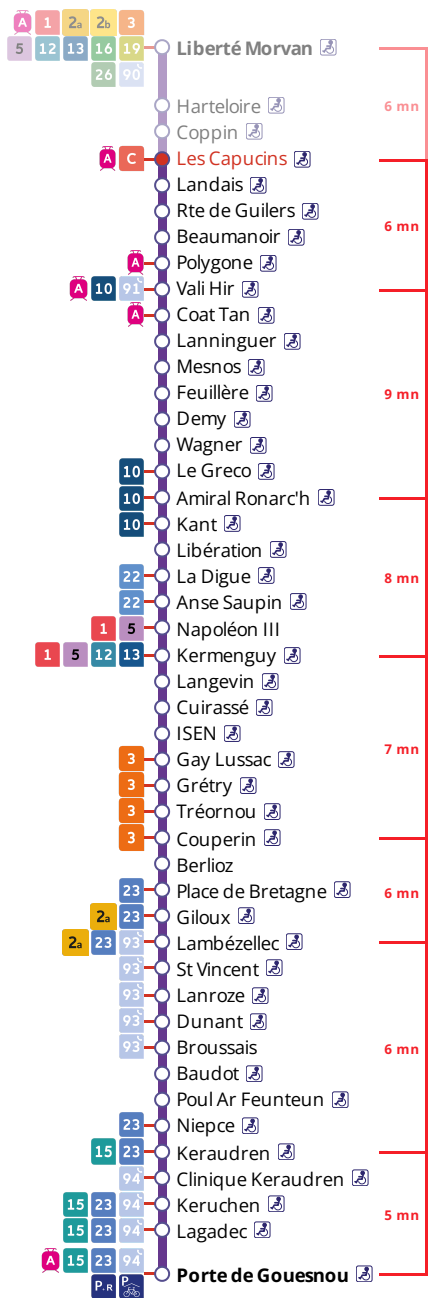

4

Porte de Gouesnou
via la Cavale Blanche, Bellevue

Horaires valables du 6 novembre 2023 au 7 juillet 2024

Pas de service le 1^{er} mai

Arrêt : Les Capucins

Du lundi au vendredi en période scolaire Monday to Friday (school period) - A Lun da Wener (amzer-skol)

5h	6h	7h	8h	9h	10h	11h	12h	13h	14h	15h	16h	17h	18h	19h	20h	21h
	00	11	09	21	21	21	21	26	16	21	12	18	23	25	55	
	30	31	31	51	51	51	51	46	46	47	32	38	56	55		
	51	51	51								52	58				

Du lundi au vendredi en vacances scolaires Monday to Friday (school holidays) - A Lun da Wener (vakañsoù-skol)

5h	6h	7h	8h	9h	10h	11h	12h	13h	14h	15h	16h	17h	18h	19h	20h	21h
	05	05	09	13	17	21	25	29	01	05	09	13	20	25	55	
	33	37	41	45	49	53	57		33	37	41	45	55	55		

Samedi - Saturday - Sadorn

5h	6h	7h	8h	9h	10h	11h	12h	13h	14h	15h	16h	17h	18h	19h	20h	21h
	05	05	09	13	17	21	25	29	01	05	09	13	20	25	55	
			41	45	49	53	57		33	37	41	45	55	55		

- du 23 octobre au 5 novembre
- du 25 décembre 2023 au 7 janvier 2024
- du 26 février au 10 mars
- du 22 avril au 5 mai 2024
- du 8 au 12 mai 2024

Points de vente Bibus les plus proches

Distributeur automatique de titres station Les Capucins - Brest
Relais B Tabac Le Flash - Brest
Distributeur automatique de titres station Dupuy de Lôme - Brest