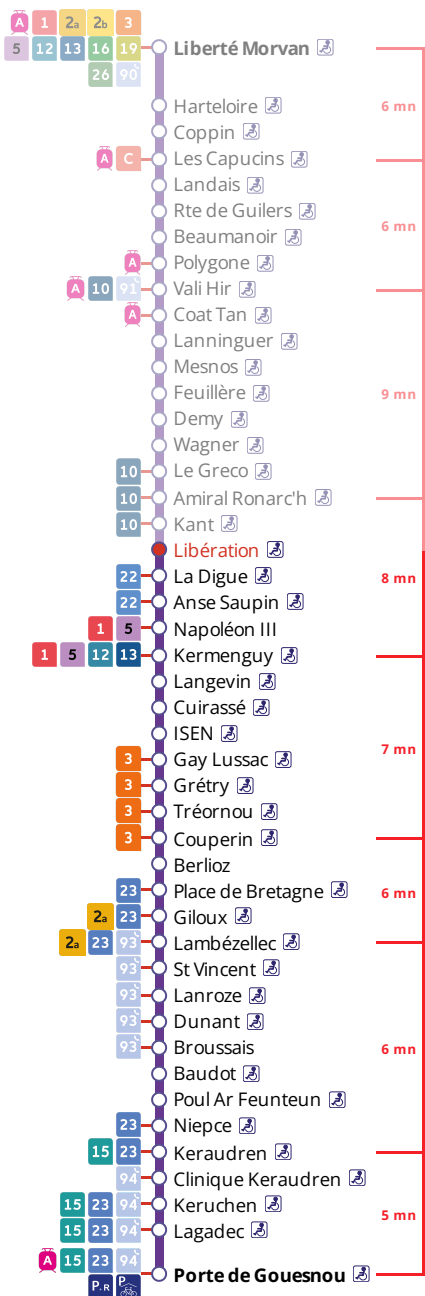

4

Porte de Gouesnou
via la Cavale Blanche, Bellevue

Horaires valables du 6 novembre 2023 au 7 juillet 2024

Pas de service le 1^{er} mai

Arrêt : Libération

Du lundi au vendredi en période scolaire

Monday to Friday (school period) - A Lun da Wener (amzer-skol)

5h	6h	7h	8h	9h	10h	11h	12h	13h	14h	15h	16h	17h	18h	19h	20h	21h
	17	09	10	10	10	10	10	10	05	05	06	11	16	13	12	12
48	30	28	40	40	40	40	40	45	35	40	31	37	40	42		
		50	50								51	57				

Du lundi au vendredi en vacances scolaires

Monday to Friday (school holidays) - A Lun da Wener (vakañsoù-skol)

5h	6h	7h	8h	9h	10h	11h	12h	13h	14h	15h	16h	17h	18h	19h	20h	21h
	22	22	26	30	02	06	10	14	18	22	26	30	02	12	12	12
50	54	58			34	38	42	46	50	54	58		37	42		

Samedi - Saturday - Sadorn

5h	6h	7h	8h	9h	10h	11h	12h	13h	14h	15h	16h	17h	18h	19h	20h	21h
	22	22	26	30	02	06	10	14	18	22	26	30	02	12	12	12
			58		34	38	42	46	50	54	58		37	42		

Dimanche et jours fériés - Sunday and Bank Holidays - Sul ha deizioù-gouel