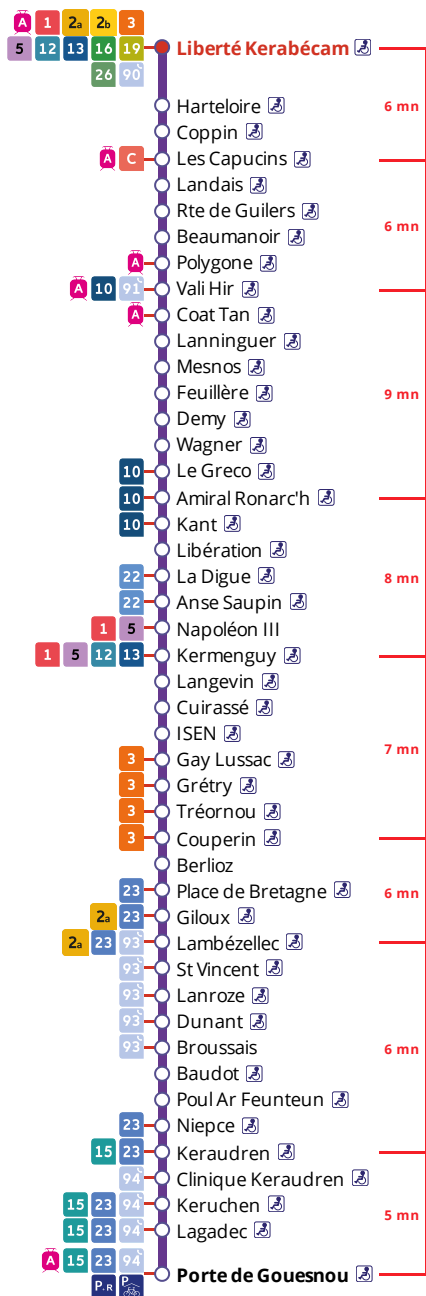

4

Porte de Gouesnou  
via la Cavale Blanche, Bellevue

Horaires valables du 6 novembre 2023 au 7 juillet 2024

Pas de service le 1<sup>er</sup> mai

## Arrêt : Liberté Kerabécam

#### Monday to Friday (school period) - A Lun da Wener (amzer-skol)

5h	6h	7h	8h	9h	10h	11h	12h	13h	14h	15h	16h	17h	18h	19h	20h	21h
55	25	05	03	15	15	15	15	20	10	15	05	09	15	20	50	
	45	25	25	45	45	45	45	40	40	40	25	29	49	50		
		45	45								45	49				

### Samedi - Saturday - Sadorn

5h	6h	7h	8h	9h	10h	11h	12h	13h	14h	15h	16h	17h	18h	19h	20h	21h
	00	00	04	08	12	16	20	24	28	00	04	08	15	20	50	
			36	40	44	48	52	56		32	36	40	50	50		