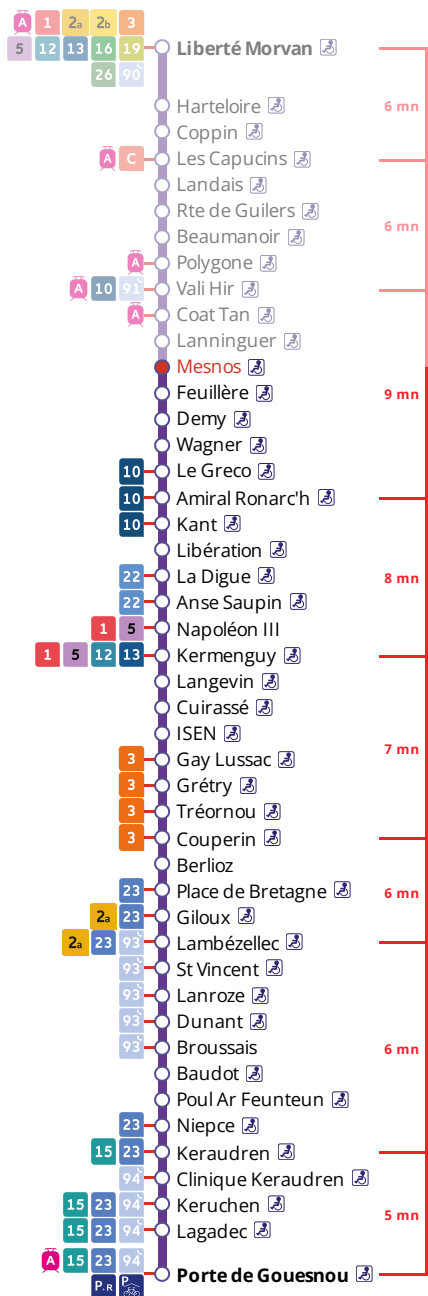

4

Porte de Gouesnou  
via la Cavale Blanche, Bellevue

Horaires valables du 6 novembre 2023 au 7 juillet 2024

Pas de service le 1<sup>er</sup> mai

## Arrêt : Mesnos

#### Monday to Friday (school period) - A Lun da Wener (amzer-skol)

5h	6h	7h	8h	9h	10h	11h	12h	13h	14h	15h	16h	17h	18h	19h	20h	21h
	11	02	03	03	03	03	03	03	28	33	24	04	10	07	06	06
41	23	21	33	33	33	33	33	38	58	59	44	30	34	36		
		43	43					58			50					

### Samedi - Saturday - Sadorn

5h	6h	7h	8h	9h	10h	11h	12h	13h	14h	15h	16h	17h	18h	19h	20h	21h
	16	16	20	24	28	00	04	08	12	16	20	24	31	06	06	06
			52	56		32	36	40	44	48	52	56	36			