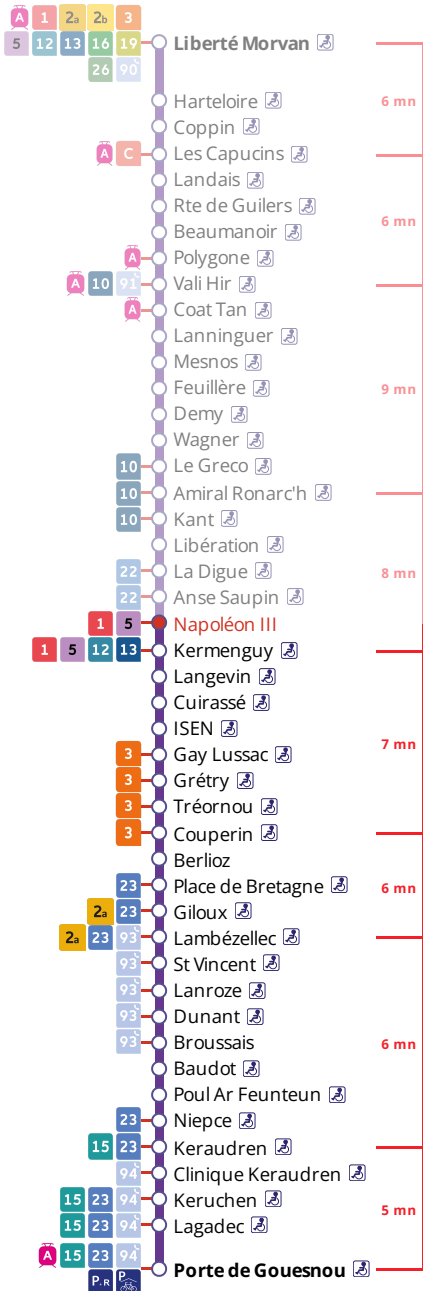

4

Porte de Gouesnou
via la Cavale Blanche, Bellevue

Horaires valables du 6 novembre 2023 au 7 juillet 2024

Pas de service le 1^{er} mai

Arrêt : Napoléon III

Du lundi au vendredi en période scolaire Monday to Friday (school period) - A Lun da Wener (amzer-skol)

5h	6h	7h	8h	9h	10h	11h	12h	13h	14h	15h	16h	17h	18h	19h	20h	21h
	21	14	15	15	15	15	15	15	10	10	11	16	02	18	16	16
	53	36	33	45	45	45	45	50	40	45	36	42	21	46		
			56	55							56		45			

Du lundi au vendredi en vacances scolaires Monday to Friday (school holidays) - A Lun da Wener (vakañsoù-skol)

5h	6h	7h	8h	9h	10h	11h	12h	13h	14h	15h	16h	17h	18h	19h	20h	21h
	26	26	30	03	07	11	15	19	23	27	31	03	07	17	16	16
	54	58		35	39	43	47	51	55	59		35	42	47		

Samedi - Saturday - Sadorn

5h	6h	7h	8h	9h	10h	11h	12h	13h	14h	15h	16h	17h	18h	19h	20h	21h
	26	26	30	03	07	11	15	19	23	27	31	03	07	17	16	16
				35	39	43	47	51	55	59		35	42	47		

- du 23 octobre au 5 novembre
- du 25 décembre 2023 au 7 janvier 2024
- du 26 février au 10 mars
- du 22 avril au 5 mai 2024
- du 8 au 12 mai 2024

Points de vente Bibus les plus proches

- Relais B Presse Carterie Services - Brest
- Relais B Tabac Le Langevin - Brest
- Relais B PIMMS Vivre la Ville Kéréderm - Brest