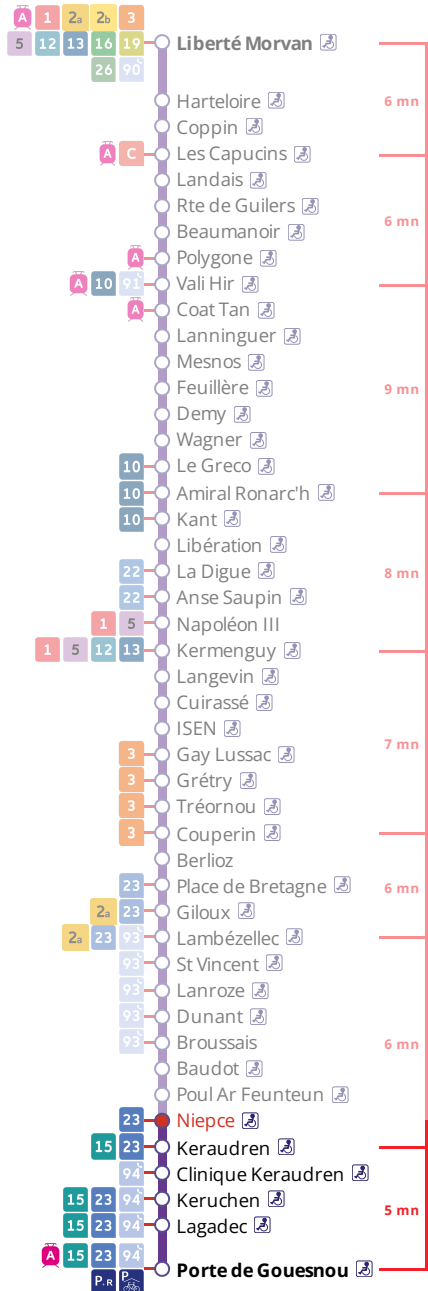

4

Porte de Gouesnou
via la Cavale Blanche, Bellevue

Horaires valables du 6 novembre 2023 au 7 juillet 2024

Pas de service le 1^{er} mai

Arrêt : Niepce

Du lundi au vendredi en période scolaire Monday to Friday (school period) - A Lun da Wener (amzer-skol)

5h	6h	7h	8h	9h	10h	11h	12h	13h	14h	15h	16h	17h	18h	19h	20h	21h
	38	10	16	14	04	04	04	04	09	29	04	18	04	03	03	33
	33	35	34	34	34	34	34	34	29		33	38	23	35	33	
	57	53							59		58		40			

Du lundi au vendredi en vacances scolaires Monday to Friday (school holidays) - A Lun da Wener (vakañsoù-skol)

5h	6h	7h	8h	9h	10h	11h	12h	13h	14h	15h	16h	17h	18h	19h	20h	21h
43	11	15	20	24	28	00	04	08	12	16	20	24	34	04	33	
	43	47	52	56		32	36	40	44	48	52	59		33		

Samedi - Saturday - Sadorn

5h	6h	7h	8h	9h	10h	11h	12h	13h	14h	15h	16h	17h	18h	19h	20h	21h
43	43	47	20	24	28	00	04	08	12	16	20	24	34	04	33	
			52	56		32	36	40	44	48	52	59		33		

- du 23 octobre au 5 novembre
- du 25 décembre 2023 au 7 janvier 2024
- du 26 février au 10 mars
- du 22 avril au 5 mai 2024
- du 8 au 12 mai 2024

Points de vente Bibus les plus proches

Distributeur automatique de titres station Kergaradec - Brest
Relais B Bar Tabac Presse Le Score - Brest
Relais B Bar Tabac Presse Le Stella - Brest