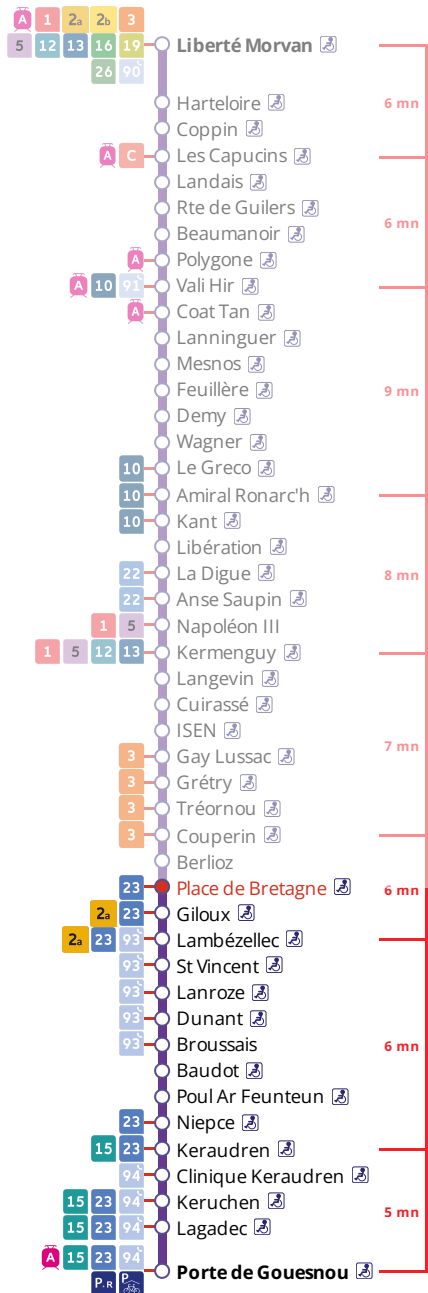

4

Porte de Gouesnou
via la Cavale Blanche, Bellevue

Horaires valables du 6 novembre 2023 au 7 juillet 2024

Pas de service le 1^{er} mai

Arrêt : Place de Bretagne

Du lundi au vendredi en période scolaire

Monday to Friday (school period) - A Lun da Wener (amzer-skol)

5h	6h	7h	8h	9h	10h	11h	12h	13h	14h	15h	16h	17h	18h	19h	20h	21h
	32	04	08	06	26	26	26	26	01	21	24	09	15	29	27	27
	25	27	26	56	56	56		21	56	49	29	33	57			
	48	45	56					51			55	56				

Du lundi au vendredi en vacances scolaires

Monday to Friday (school holidays) - A Lun da Wener (vakañsoù-skol)

5h	6h	7h	8h	9h	10h	11h	12h	13h	14h	15h	16h	17h	18h	19h	20h	21h
	37	05	09	14	18	22	26	30	02	06	10	14	18	28	27	27
	37	41	46	50	54	58		34	38	42	46	53	58			

Samedi - Saturday - Sadorn

5h	6h	7h	8h	9h	10h	11h	12h	13h	14h	15h	16h	17h	18h	19h	20h	21h
	37	37	41	14	18	22	26	30	02	06	10	14	18	28	27	27
			46	50	54	58		34	38	42	46	53	58			

Dimanche et jours fériés - Sunday and Bank Holidays - Sul ha deizioù-gouel