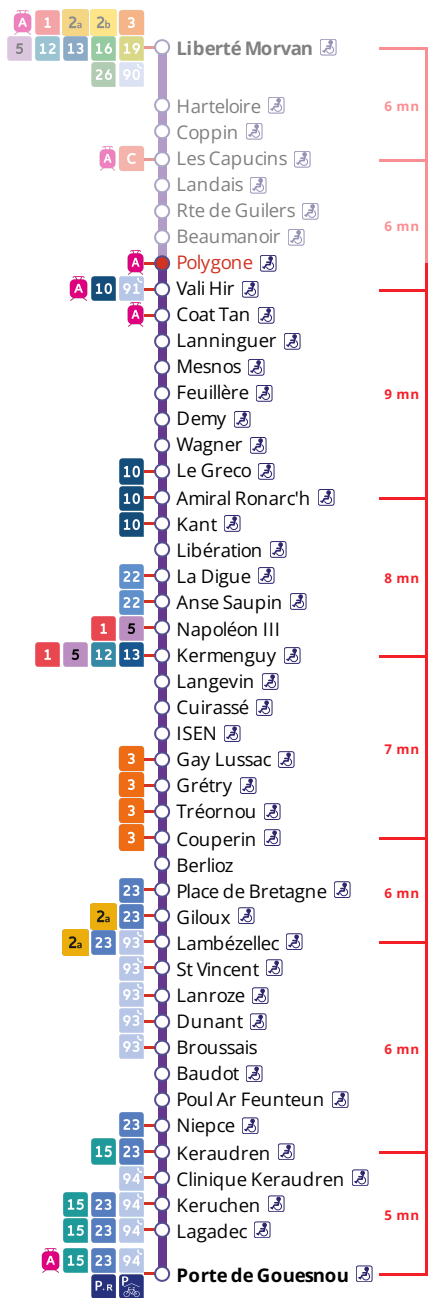

4

Porte de Gouesnou
via la Cavale Blanche, Bellevue

Horaires valables du 6 novembre 2023 au 7 juillet 2024

Pas de service le 1^{er} mai

Arrêt : Polygone

Du lundi au vendredi en période scolaire Monday to Friday (school period) - A Lun da Wener (amzer-skol)

5h	6h	7h	8h	9h	10h	11h	12h	13h	14h	15h	16h	17h	18h	19h	20h	21h
	04	16	14	26	26	26	26	31	21	26	17	23	03	00	59	
34	36	36	56	56	56	56	56	51	51	52	37	43	27	29		
55	56	56									57			59		

Du lundi au vendredi en vacances scolaires Monday to Friday (school holidays) - A Lun da Wener (vakañsoù-skol)

5h	6h	7h	8h	9h	10h	11h	12h	13h	14h	15h	16h	17h	18h	19h	20h	21h
	09	09	13	17	21	25	29	01	05	09	13	17	24	29	59	
37	41	45	49	53	57			33	37	41	45	49	59	59		

Samedi - Saturday - Sadorn

5h	6h	7h	8h	9h	10h	11h	12h	13h	14h	15h	16h	17h	18h	19h	20h	21h
	09	09	13	17	21	25	29	01	05	09	13	17	24	29	59	
			45	49	53	57		33	37	41	45	49	59	59		

- du 23 octobre au 5 novembre
- du 25 décembre 2023 au 7 janvier 2024
- du 26 février au 10 mars
- du 22 avril au 5 mai 2024
- du 8 au 12 mai 2024

Points de vente Bibus les plus proches

Distributeur automatique de titres
station Polygone - Brest
Relais B Bar Tabac Presse Le Ty Select - Brest
Relais B PIMMS Vivre la ville Quatre Moulins - Brest