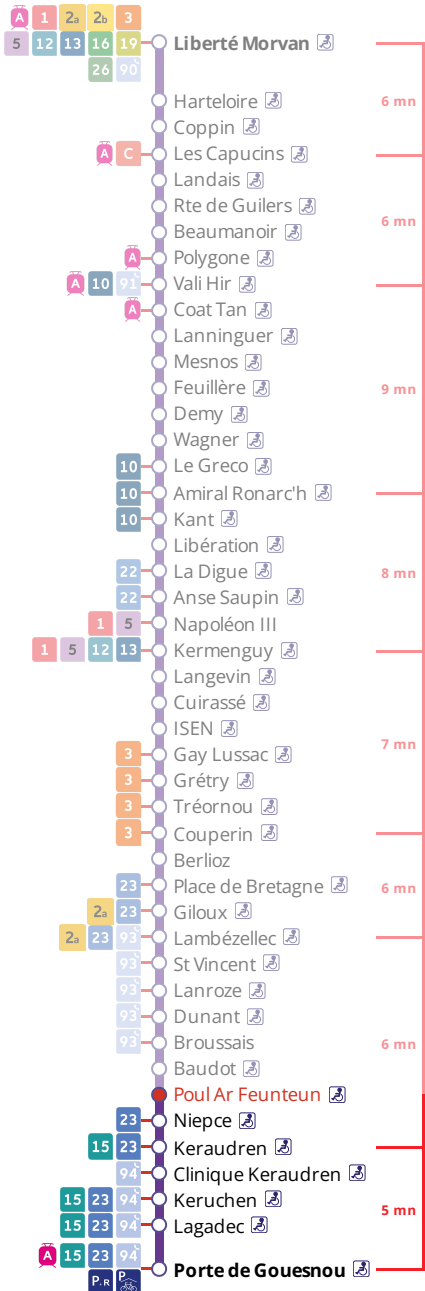

4

Porte de Gouesnou  
via la Cavale Blanche, Bellevue

Horaires valables du 6 novembre 2023 au 7 juillet 2024

Pas de service le 1<sup>er</sup> mai

# Arrêt : Poul Ar Feunteun

## Du lundi au vendredi en vacances scolaires Monday to Friday (school holidays) - A Lun da Wener (vakañsoù-skol)

5h	6h	7h	8h	9h	10h	11h	12h	13h	14h	15h	16h	17h	18h	19h	20h	21h
42	10	14	19	23	27	31	03	07	11	15	19	23	33	03	32	
	42	46	51	55	59		35	39	43	47	51	58		32		

## Samedi - Saturday - Sadorn

5h	6h	7h	8h	9h	10h	11h	12h	13h	14h	15h	16h	17h	18h	19h	20h	21h
42	42	46	19	23	27	31	03	07	11	15	19	23	33	03	32	
			51	55	59		35	39	43	47	51	58		32		