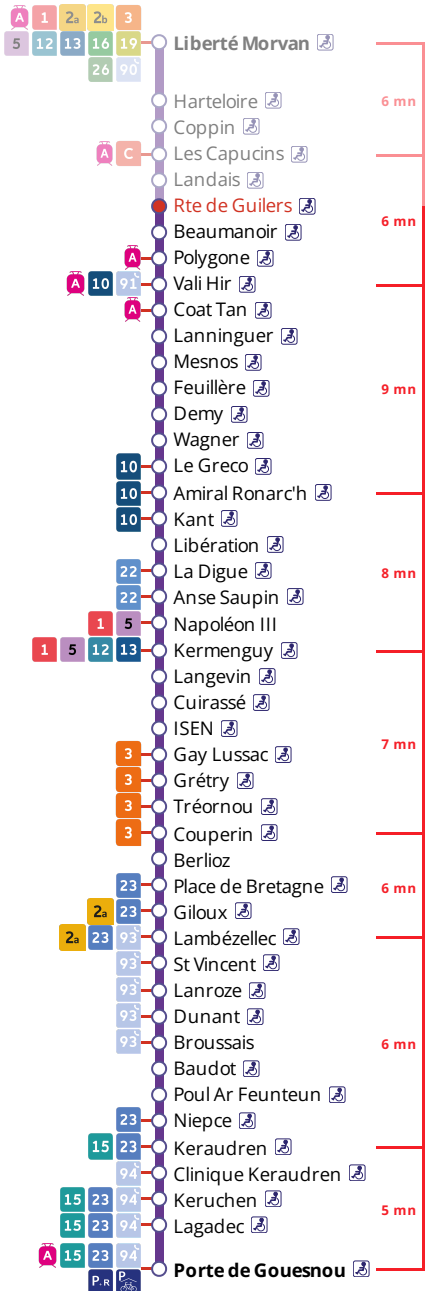

4

Porte de Gouesnou
via la Cavale Blanche, Bellevue

Horaires valables du 6 novembre 2023 au 7 juillet 2024

Pas de service le 1^{er} mai

Arrêt : Rte de Guilers

Du lundi au vendredi en période scolaire
Monday to Friday (school period) - A Lun da Wener (amzer-skol)

5h	6h	7h	8h	9h	10h	11h	12h	13h	14h	15h	16h	17h	18h	19h	20h	21h
	02	14	12	24	24	24	24	29	19	24	15	21	01	27	57	
	32	34	34	54	54	54	54	49	49	50	35	41	25	57		
	53	54	54								55		58			

Du lundi au vendredi en vacances scolaires
Monday to Friday (school holidays) - A Lun da Wener (vakañsoù-skol)

5h	6h	7h	8h	9h	10h	11h	12h	13h	14h	15h	16h	17h	18h	19h	20h	21h
	07	07	11	15	19	23	27	31	03	07	11	15	22	27	57	
	35	39	43	47	51	55	59		35	39	43	47	57	57		

Samedi - Saturday - Sadorn

5h	6h	7h	8h	9h	10h	11h	12h	13h	14h	15h	16h	17h	18h	19h	20h	21h
	07	07	11	15	19	23	27	31	03	07	11	15	22	27	57	
			43	47	51	55	59		35	39	43	47	57	57		

- du 23 octobre au 5 novembre
- du 25 décembre 2023 au 7 janvier 2024
- du 26 février au 10 mars
- du 22 avril au 5 mai 2024
- du 8 au 12 mai 2024

Points de vente Bibus les plus proches

- Distributeur automatique de titres station Dupuy de Lôme - Brest
- Relais B Tabac Le Flash - Brest
- Distributeur automatique de titres station Polygone - Brest