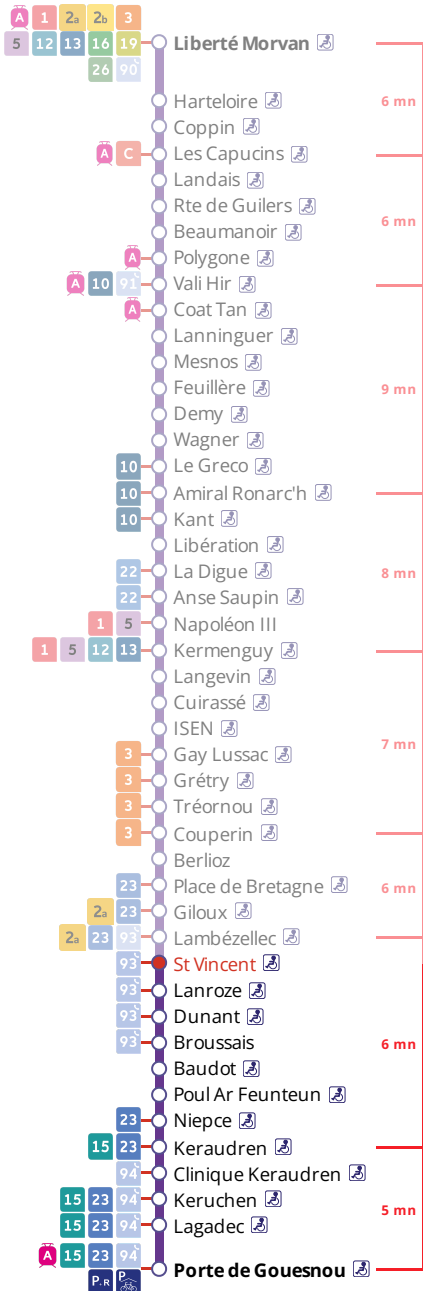

4

Porte de Gouesnou
via la Cavale Blanche, Bellevue

Horaires valables du 6 novembre 2023 au 7 juillet 2024

Pas de service le 1^{er} mai

Arrêt : St Vincent

Du lundi au vendredi en période scolaire

Monday to Friday (school period) - A Lun da Wener (amzer-skol)

5h	6h	7h	8h	9h	10h	11h	12h	13h	14h	15h	16h	17h	18h	19h	20h	21h
	35	07	12	10	00	00	00	00	05	25	00	14	00	00	00	30
	29	31	30	30	30	30	30	30	25		29	34	19	32	30	
	52	49							55		54		37			

Du lundi au vendredi en vacances scolaires

Monday to Friday (school holidays) - A Lun da Wener (vakañsoù-skol)

5h	6h	7h	8h	9h	10h	11h	12h	13h	14h	15h	16h	17h	18h	19h	20h	21h
	40	08	12	17	21	25	29	01	05	09	13	17	21	31	01	30
		40	44	49	53	57		33	37	41	45	49	56		30	

Samedi - Saturday - Sadorn

5h	6h	7h	8h	9h	10h	11h	12h	13h	14h	15h	16h	17h	18h	19h	20h	21h
	40	40	44	17	21	25	29	01	05	09	13	17	21	31	01	30
				49	53	57		33	37	41	45	49	56		30	

Dimanche et jours fériés - Sunday and Bank Holidays - Sul ha deizioù-gouel