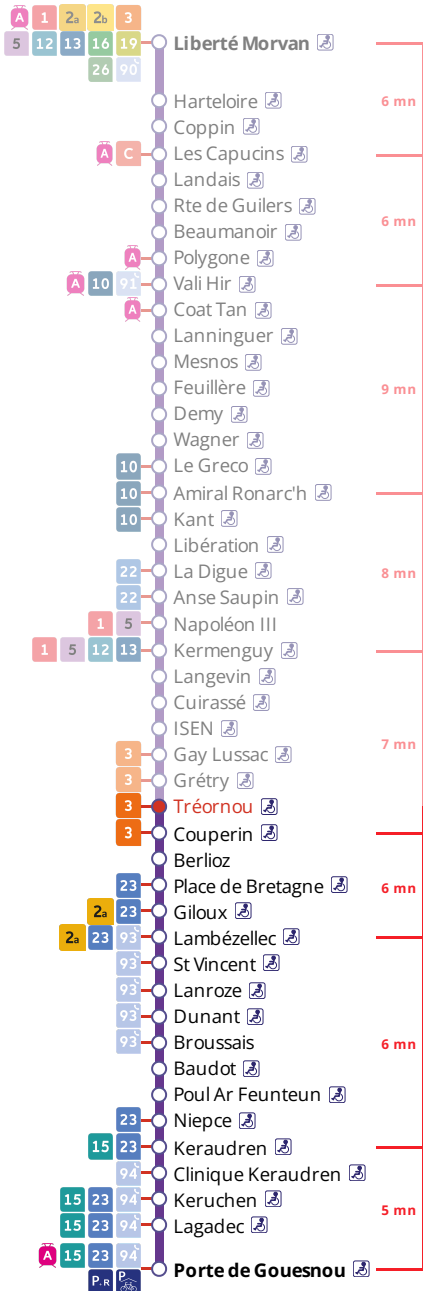

4

Porte de Gouesnou  
via la Cavale Blanche, Bellevue

Horaires valables du 6 novembre 2023 au 7 juillet 2024

Pas de service le 1<sup>er</sup> mai

# Arrêt : Tréornou

## Du lundi au vendredi en période scolaire Monday to Friday (school period) - A Lun da Wener (amzer-skol)

5h	6h	7h	8h	9h	10h	11h	12h	13h	14h	15h	16h	17h	18h	19h	20h	21h
	28	00	04	02	22	22	22	22	17	17	19	04	10	25	23	23
	21	23	22	52	52	52	57	47	52	44	24	29	53			
	44	41	52								50	52				

## Samedi - Saturday - Sadorn

5h	6h	7h	8h	9h	10h	11h	12h	13h	14h	15h	16h	17h	18h	19h	20h	21h
	33	33	37	10	14	18	22	26	30	02	06	10	14	24	23	23
				42	46	50	54	58		34	38	42	49	54		