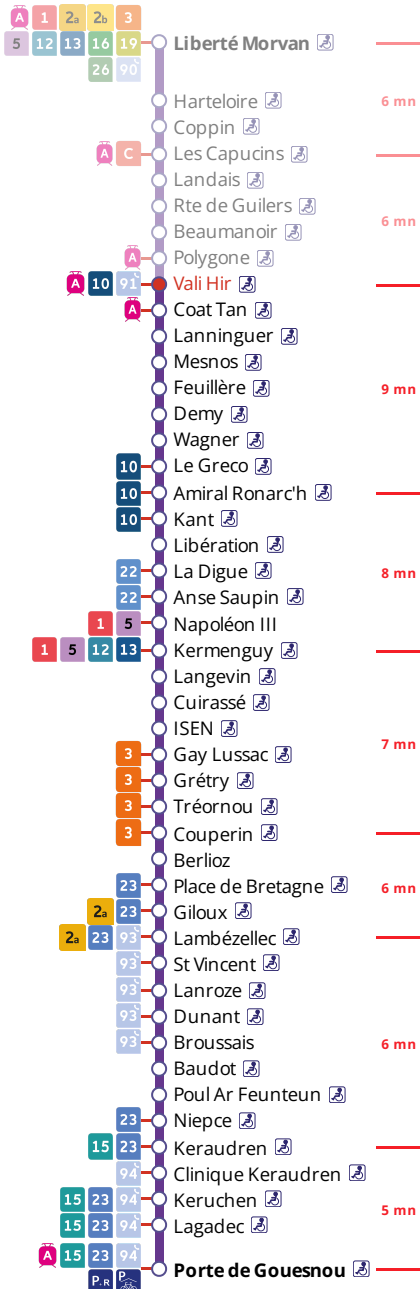

4

Porte de Gouesnou  
via la Cavale Blanche, Bellevue

Horaires valables du 6 novembre 2023 au 7 juillet 2024

Pas de service le 1<sup>er</sup> mai

# Arrêt : Vali Hir

## Du lundi au vendredi en période scolaire Monday to Friday (school period) - A Lun da Wener (amzer-skol)

5h	6h	7h	8h	9h	10h	11h	12h	13h	14h	15h	16h	17h	18h	19h	20h	21h
	06	18	16	28	28	28	28	33	23	28	19	25	05	02	01	01
	36	38	38	58	58	58	58	53	53	54	39	45	29	31		
	57	58	58								59					

## Samedi - Saturday - Sadorn

5h	6h	7h	8h	9h	10h	11h	12h	13h	14h	15h	16h	17h	18h	19h	20h	21h
	11	11	15	19	23	27	31	03	07	11	15	19	26	01	01	01
			47	51	55	59		35	39	43	47	51		31		