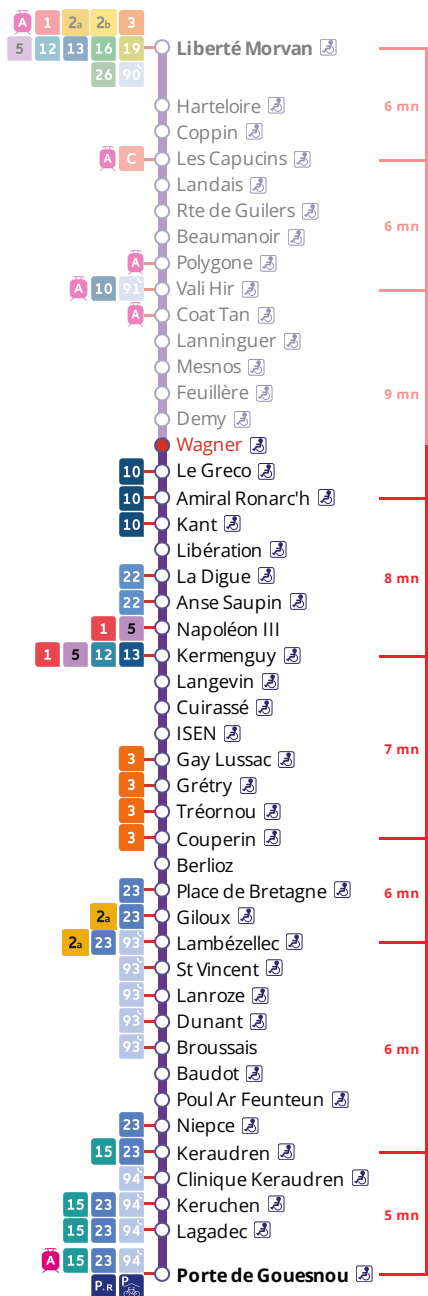

4

Porte de Gouesnou
via la Cavale Blanche, Bellevue

Horaires valables du 6 novembre 2023 au 7 juillet 2024

Pas de service le 1^{er} mai

Arrêt : Wagner

Du lundi au vendredi en période scolaire

Monday to Friday (school period) - A Lun da Wener (amzer-skol)

5h	6h	7h	8h	9h	10h	11h	12h	13h	14h	15h	16h	17h	18h	19h	20h	21h
	14	05	06	06	06	06	06	06	01	01	02	07	13	10	09	09
44	26	24	36	36	36	36	36	41	31	36	27	33	37	39		
		46	46								47	53				

Du lundi au vendredi en vacances scolaires

Monday to Friday (school holidays) - A Lun da Wener (vakañsoù-skol)

5h	6h	7h	8h	9h	10h	11h	12h	13h	14h	15h	16h	17h	18h	19h	20h	21h
	19	19	23	27	31	03	07	11	15	19	23	27	34	09	09	09
47	51	55	59			35	39	43	47	51	55	59		39		

Samedi - Saturday - Sadorn

5h	6h	7h	8h	9h	10h	11h	12h	13h	14h	15h	16h	17h	18h	19h	20h	21h
	19	19	23	27	31	03	07	11	15	19	23	27	34	09	09	09
			55	59		35	39	43	47	51	55	59		39		

Dimanche et jours fériés - Sunday and Bank Holidays - Sul ha deizioù-gouel