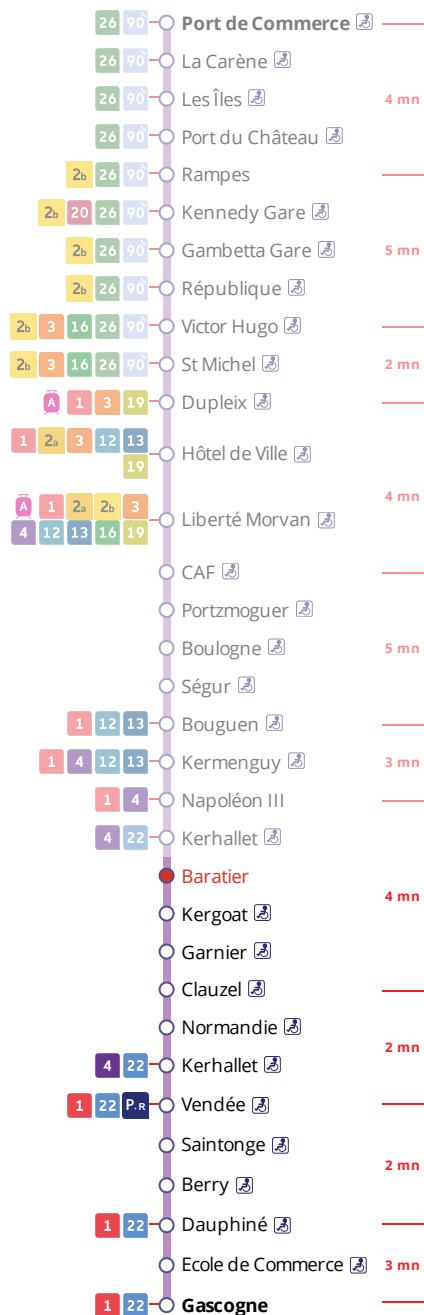

Arrêt : Baratier

Lundi au vendredi - Monday to Friday - A Lun da Wener

5h	6h	7h	8h	9h	10h	11h	12h	13h	14h	15h	16h	17h	18h	19h	20h	21h	22h	23h	0h
	21	30	11	08	03	03	03	02	02	02	02	14	14	12	01	01	01	01	
	58	51	31	33	33	33	32	32	32	32	32	34	34	31	31	31a	31a		
			48								54	54	53						

Samedi - Saturday - Sadorn

5h	6h	7h	8h	9h	10h	11h	12h	13h	14h	15h	16h	17h	18h	19h	20h	21h	22h	23h	0h
	21	14	44	29	29	29	29	29	29	29	00	00	00	00	01	01	01	01	
		59		59	59	59	59	59	59		30	30	30	30	31	31	31		

Dimanche et jours fériés - Sunday and Bank Holidays - Sul ha deizioù-gouel

5h	6h	7h	8h	9h	10h	11h	12h	13h	14h	15h	16h	17h	18h	19h	20h	21h	22h	23h	0h
			59		14	29	44	59		14	29	44	59		14	29	44		

a : uniquement le jeudi et le vendredi