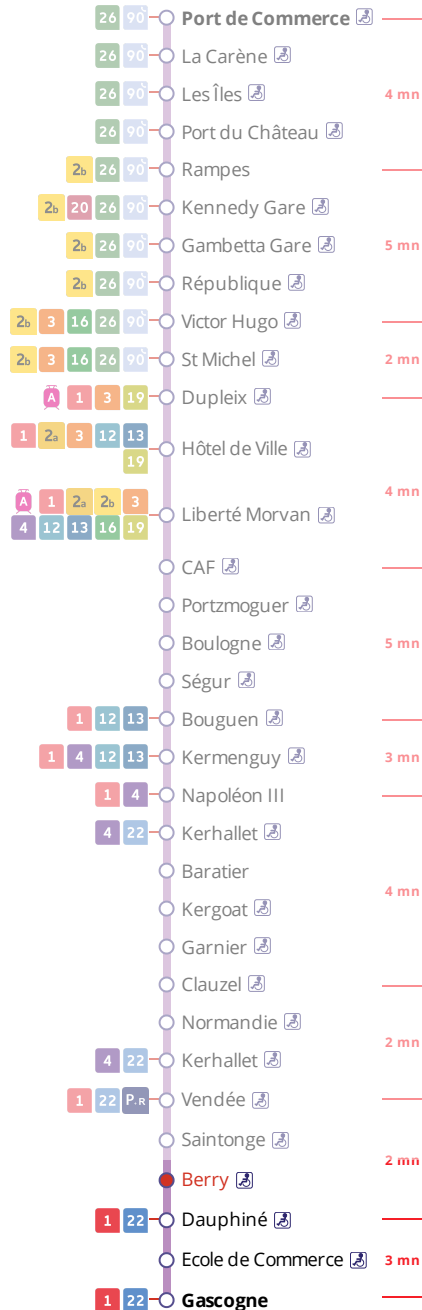

# Arrêt : Berry

## Lundi au vendredi - Monday to Friday - A Lun da Wener

5h	6h	7h	8h	9h	10h	11h	12h	13h	14h	15h	16h	17h	18h	19h	20h	21h	22h	23h	0h
	28	05	18	15	10	10	10	09	09	09	09	01	01	00	08	08	08	08	
		37	38	40	40	40	39	39	39	39	39	21	21	19	38	38a	38a		
		58	55									41	41	38					

## Samedi - Saturday - Sadorn

5h	6h	7h	8h	9h	10h	11h	12h	13h	14h	15h	16h	17h	18h	19h	20h	21h	22h	23h	0h
	28	21	06	36	06	06	06	06	06	06	07	07	07	07	08	08	08	08	
			51		36	36	36	36	36	36	37	37	37	37	38	38	38		