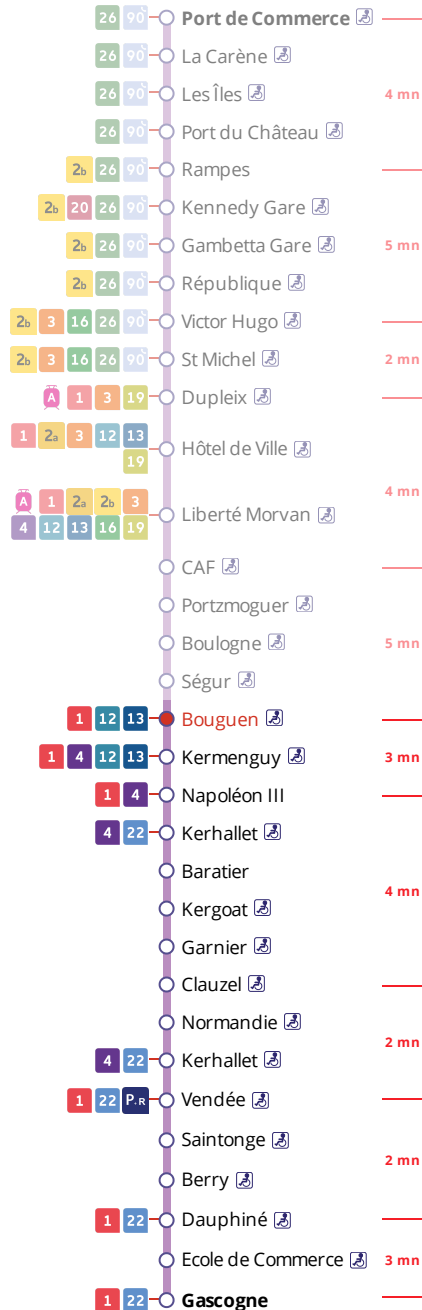

Arrêt : Bouguen

Lundi au vendredi - Monday to Friday - A Lun da Wener

5h	6h	7h	8h	9h	10h	11h	12h	13h	14h	15h	16h	17h	18h	19h	20h	21h	22h	23h	0h	
	17	26	07	04	29	29	28	28	28	28	28	09	09	07	27	27a	27a			
	54	47	27	29	59	59	58	58	58	58	49	29	29	27	57	57	57			
			44	59								49	48	57						

Samedi - Saturday - Sadorn

5h	6h	7h	8h	9h	10h	11h	12h	13h	14h	15h	16h	17h	18h	19h	20h	21h	22h	23h	0h	
	17	10	40	25	25	25	25	25	25	25	26	26	26	26	27	27	27			
		55		55	55	55	55	55	55	56	56	56	56	57	57	57	57			

Dimanche et jours fériés - Sunday and Bank Holidays - Sul ha deizioù-gouel

5h	6h	7h	8h	9h	10h	11h	12h	13h	14h	15h	16h	17h	18h	19h	20h	21h	22h	23h	0h	
			55		10	25	40	55		10	25	40	55		10	25	40			

a : uniquement le jeudi et le vendredi