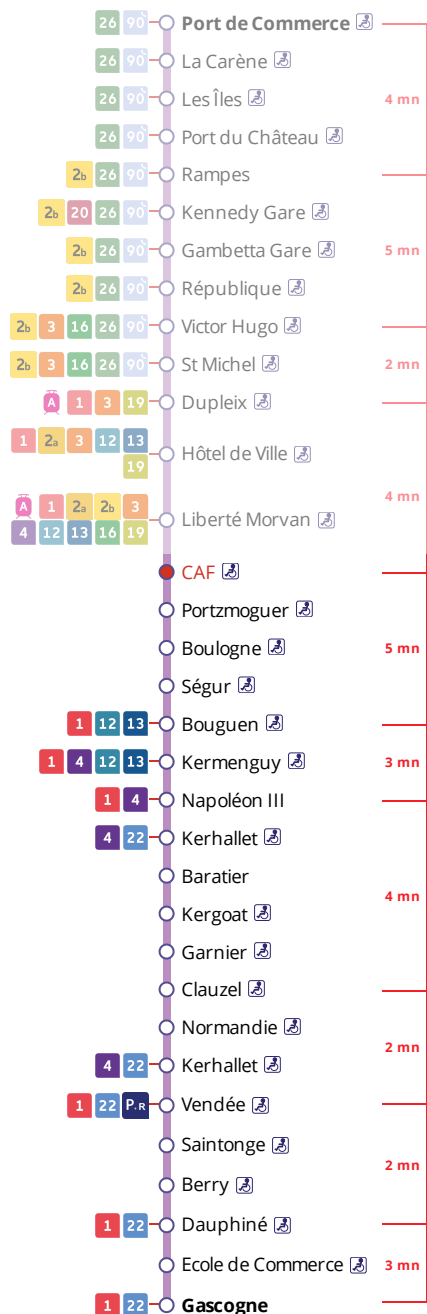

# Arrêt : CAF

## Lundi au vendredi - Monday to Friday - A Lun da Wener

5h	6h	7h	8h	9h	10h	11h	12h	13h	14h	15h	16h	17h	18h	19h	20h	21h	22h	23h	0h
	12	20	01	23	23	23	23	23	23	23	23	04	04	02	22	22a	22a		
	49	41	21	53	53	53	53	53	53	53	44	24	24	22	52	52	52		
			38									44	43	52					
			58																

## Samedi - Saturday - Sadorn

5h	6h	7h	8h	9h	10h	11h	12h	13h	14h	15h	16h	17h	18h	19h	20h	21h	22h	23h	0h
	12	05	35	20	20	20	20	20	20	20	21	21	21	21	22	22	22		
		50		50	50	50	50	50	50	51	51	51	51	52	52	52	52		