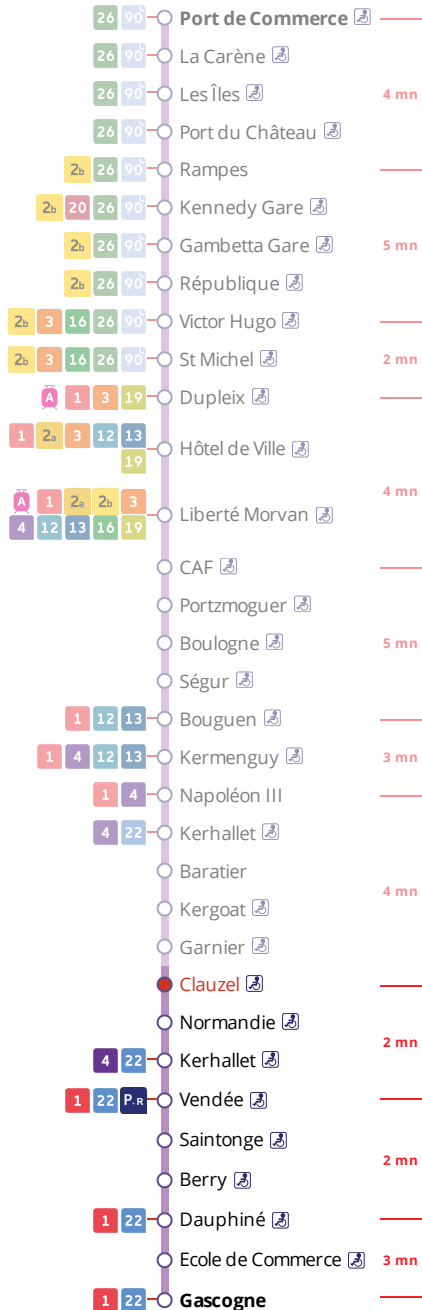

Arrêt : Clauzel

Lundi au vendredi - Monday to Friday - A Lun da Wener

5h	6h	7h	8h	9h	10h	11h	12h	13h	14h	15h	16h	17h	18h	19h	20h	21h	22h	23h	0h
	24	01	14	11	06	06	06	05	05	05	05	16	16	14	04	04	04	04	
		33	34	36	36	36	35	35	35	35	35	36	36	34	34	34a	34a		
		54	51								56	56	55						

Samedi - Saturday - Sadorn

5h	6h	7h	8h	9h	10h	11h	12h	13h	14h	15h	16h	17h	18h	19h	20h	21h	22h	23h	0h
	24	17	02	32	02	02	02	02	02	02	03	03	03	03	04	04	04	04	
			47		32	32	32	32	32	32	33	33	33	33	34	34	34		